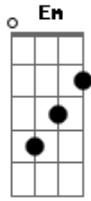

© ukulele-chords.com

© ukulele-chords.com