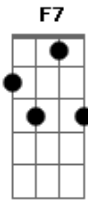

© ukulele-chords.com