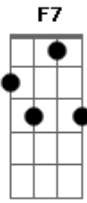

© ukulele-chords.com