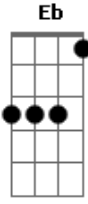

© ukulele-chords.com