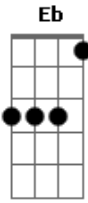

© ukulele-chords.com