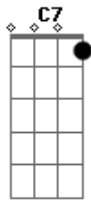

Industrial e Fazendeiro - Amargo Despeito

tom:

Intro: Bb Eb F7 Eb Bb

Bb F7
Enquanto eu vivo assim maltrapilho
Eb F7 Bb
Jogado ao frio sem ter guarida
F7
A minha amada vive com outro
Bb
Cheia de gosto, feliz da vida
Bb F7
Já fui o dono de grande riqueza
Eb F7 Bb

Hoje a pobreza é dona de mim
Eb Bb
Pelo desprezo de um grande amor
F7 Bb
No mundo estou jogado assim
C7 F
O que valeu de fama e dinheiro
C7 F
Se por um pobre fui derrotado
Eb Bb
Foi por um moço bem pobrezinho
F7 Bb
Que ela desfez o nosso noivado

Acordes

© ukulele-chords.com

© ukulele-chords.com

© ukulele-chords.com

© ukulele-chords.com

© ukulele-chords.com