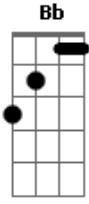

Industrial e Fazendeiro - Amargo Despeito

tom:

Intro: Bb Eb F7 Eb Bb

Bb F7
Enquanto eu vivo assim maltrapilho

Eb F7 Bb
Jogado ao frio sem ter guarida

F7
A minha amada vive com outro

Bb
Cheia de gosto, feliz da vida

Bb F7
Já fui o dono de grande riqueza

Eb F7 Bb

Hoje a pobreza é dona de mim

Eb Bb

Pelo desprezo de um grande amor

F7 Bb

No mundo estou jogado assim

C7 F

0 que valeu de fama e dinheiro

C7 F

Se por um pobre fui derrotado

Eb Bb

Foi por um moço bem pobrezinho

F7 Bb

Que ela desfez o nosso noivado

Acordes