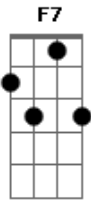

© ukulele-chords.com

© ukulele-chords.com