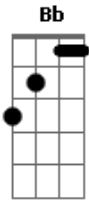

Industrial e Fazendeiro - Amargo Despeito

tom:

Intro: Bb Eb F7 Eb Bb

Bb F7
Enquanto eu vivo assim maltrapilho
Eb F7 Bb
Jogado ao frio sem ter guarida
F7
A minha amada vive com outro
Bb
Cheia de gosto, feliz da vida
Bb F7
Já fui o dono de grande riqueza
Eb F7 Bb

Hoje a pobreza é dona de mim
Eb Bb
Pelo desprezo de um grande amor
F7 Bb
No mundo estou jogado assim
C7 F
O que valeu de fama e dinheiro
C7 F
Se por um pobre fui derrotado
Eb Bb
Foi por um moço bem pobrezinho
F7 Bb
Que ela desfez o nosso noivado

Acordes