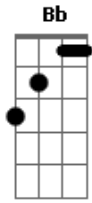

Industrial e Fazendeiro - Amargo Despeito

tom:

Intro: Bb Eb F7 Eb Bb

Bb F7
Enquanto eu vivo assim maltrapilho
Eb F7 Bb
Jogado ao frio sem ter guarida
F7
A minha amada vive com outro
Bb
Cheia de gosto, feliz da vida
Bb F7
Já fui o dono de grande riqueza
Eb F7 Bb

Hoje a pobreza é dona de mim
Eb Bb
Pelo desprezo de um grande amor
F7 Bb
No mundo estou jogado assim
C7 F
O que valeu de fama e dinheiro
C7 F
Se por um pobre fui derrotado
Eb Bb
Foi por um moço bem pobrezinho
F7 Bb
Que ela desfez o nosso noivado

Acordes