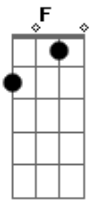

© ukulele-chords.com