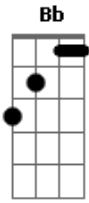

Industrial e Fazendeiro - Amargo Despeito

tom:

Intro: Bb Eb F7 Eb Bb

Bb F7
Enquanto eu vivo assim maltrapilho

Eb F7 Bb
Jogado ao frio sem ter guarida

F7
A minha amada vive com outro

Bb
Cheia de gosto, feliz da vida

Bb F7
Já fui o dono de grande riqueza

Eb F7 Bb

Hoje a pobreza é dona de mim

Eb Bb

Pelo desprezo de um grande amor

F7 Bb

No mundo estou jogado assim

C7 F

0 que valeu de fama e dinheiro

C7 F

Se por um pobre fui derrotado

Eb Bb

Foi por um moço bem pobrezinho

F7 Bb

Que ela desfez o nosso noivado

Acordes