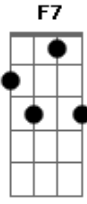

© ukulele-chords.com