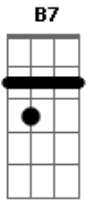

Industrial e Fazendeiro - Adelita

Tom: A

Intro: E B7
A E7 A E7 A

A E7 A
Se Adelita partisse com outro

D
Atrás eu ia por terra ou por mar

D
Se por mar em um barco de guerra

E7
Se por terra num trem militar

A E7
E se acaso eu morrer nesta terra

D E7
E se na terra meu corpo ficar

D A
Adelita por Deus eu te peço

E7 A E7
Que por mim tu não deves chorar

E7 A
Se Adelita quiser ser minha esposa

E7 A
E se fosse até minha mulher

A7 D
Eu compraria um vestido de seda

A E7 A
Pra levá-la comigo ao quartel

Acordes

© ukulele-chords.com

© ukulele-chords.com

© ukulele-chords.com

© ukulele-chords.com

© ukulele-chords.com

© ukulele-chords.com