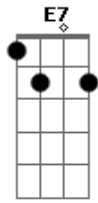

Industrial e Fazendeiro - Adelita

Tom: A

Intro: E B7
A E7 A E7 A

A E7 A
Se Adelita partisse com outro

D
Atrás eu ia por terra ou por mar

D
Se por mar em um barco de guerra

E7
Se por terra num trem militar

A E7
E se acaso eu morrer nesta terra

D E7
E se na terra meu corpo ficar

D A
Adelita por Deus eu te peço

E7 A E7
Que por mim tu não deves chorar

E7 A
Se Adelita quiser ser minha esposa

E7 A
E se fosse até minha mulher

A7 D
Eu compraria um vestido de seda

A E7 A
Pra levá-la comigo ao quartel

Acordes

© ukulele-chords.com

© ukulele-chords.com

© ukulele-chords.com

© ukulele-chords.com

© ukulele-chords.com

© ukulele-chords.com