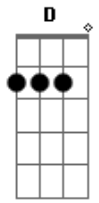

A **E7**
 E se acaso eu morrer nesta terra

D **E7**
 E se na terra meu corpo ficar

D **A**
 Adelita por Deus eu te peço

E7 **A E7**
 Que por mim tu não deves chorar

E7 **A**
 Se Adelita quiser ser minha esposa

E7 **A**
 E se fosse até minha mulher

A7 **D**
 Eu compraria um vestido de seda

A **E7** **A**
 Pra levá-la comigo ao quartel

Acordes

© ukulele-chords.com

© ukulele-chords.com

© ukulele-chords.com

© ukulele-chords.com