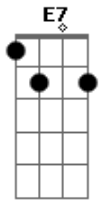

Industrial e Fazendeiro - Adelita

Tom: **A**

Intro: **E B7**
A E7 A E7 A

A **E7**
 Se Adelita partisse com outro

D
 Atrás eu ia por terra ou por mar

D
 Se por mar em um barco de guerra

E7
 Se por terra num trem militar

A **E7**
 E se acaso eu morrer nesta terra

D **E7**
 E se na terra meu corpo ficar

D **A**
 Adelita por Deus eu te peço

E7 **A E7**
 Que por mim tu não deves chorar

E7 **A**
 Se Adelita quiser ser minha esposa

E7 **A**
 E se fosse até minha mulher

A7 **D**
 Eu compraria um vestido de seda

A **E7** **A**
 Pra levá-la comigo ao quartel

Acordes

© ukulele-chords.com

© ukulele-chords.com

© ukulele-chords.com

© ukulele-chords.com