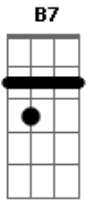

Industrial e Fazendeiro - Adelita

Tom: **A**

Intro: **E B7**
A E7 A E7 A

A **E7**
 Se Adelita partisse com outro

D
 Atrás eu ia por terra ou por mar

D
 Se por mar em um barco de guerra

E7
 Se por terra num trem militar

A **E7**
 E se acaso eu morrer nesta terra

D **E7**
 E se na terra meu corpo ficar

D **A**
 Adelita por Deus eu te peço

E7 **A E7**
 Que por mim tu não deves chorar

E7 **A**
 Se Adelita quiser ser minha esposa

E7 **A**
 E se fosse até minha mulher

A7 **D**
 Eu compraria um vestido de seda

A **E7** **A**
 Pra levá-la comigo ao quartel

Acordes

© ukulele-chords.com

© ukulele-chords.com

© ukulele-chords.com

© ukulele-chords.com