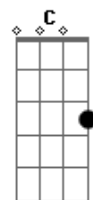

# Industrial e Fazendeiro - A Mato-grossense

tom:

Intro: Em G D7 G

G D7  
Fui conhecer o belo Mato Grosso

G  
Lá encontrei o meu primeiro amor

G7 C  
Sinceramente o que me deixa triste

D7 G  
É viver longe desta linda flor

G D7  
Esta morena tem a cor de jambo

G  
É fascinante até no olhar

Quando me lembro da mato-grossense

D7 G  
Meus olhos ficam querendo chorar

G D7  
Bate, bate coração