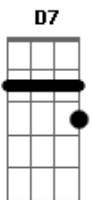

Industrial e Fazendeiro - A Mato-grossense

tom:

Intro: Em G D7 G

G D7
Fui conhecer o belo Mato Grosso

G
Lá encontrei o meu primeiro amor

G7 C
Sinceramente o que me deixa triste

D7 G
É viver longe desta linda flor

G D7
Esta morena tem a cor de jambo

G
É fascinante até no olhar

Quando me lembro da mato-grossense

D7 G
Meus olhos ficam querendo chorar

G D7
Bate, bate coração

Acordes

© ukulele-chords.com

© ukulele-chords.com