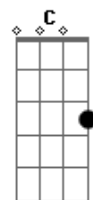

Industrial e Fazendeiro - A Mato-grossense

tom:

Intro: Em G D7 G

G D7
Fui conhecer o belo Mato Grosso

G
Lá encontrei o meu primeiro amor

G7 C
Sinceramente o que me deixa triste

D7 G
É viver longe desta linda flor

G D7
Esta morena tem a cor de jambo

G
É fascinante até no olhar

Quando me lembro da mato-grossense

D7 G
Meus olhos ficam querendo chorar

G D7
Bate, bate coração

Acordes

Vai batendo sem cessar C
G D7
Maltratando um peito amigo