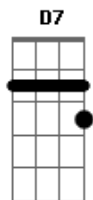

# Industrial e Fazendeiro - A Mato-grossense

tom:

Intro: Em G D7 G

G D7  
Fui conhecer o belo Mato Grosso

G  
Lá encontrei o meu primeiro amor

G7 C  
Sinceramente o que me deixa triste

D7 G  
É viver longe desta linda flor

G D7  
Esta morena tem a cor de jambo

G  
É fascinante até no olhar

Quando me lembro da mato-grossense

D7 G  
Meus olhos ficam querendo chorar

G D7  
Bate, bate coração