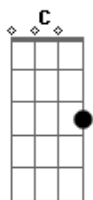

© ukulele-chords.com

Vai batendo sem cessar C
G D7
Maltratando um peito amigo

G
Já cansado de chorar

G D7
Não posso esquecer, não posso

G
Preciso esquecer sim

G7 C
Foi na sombra do de cedro

D7 G
Que Ela jurou pra mim

D7
Vai e volta cantando saudade

G
Cancioneira do meu coração

G7 C
Lá em Coxim ficarei esperando

D7 G
Para a festa da nossa união