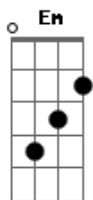

Industrial e Fazendeiro - A Mato-grossense

tom:

Intro: Em G D7 G

G D7
Fui conhecer o belo Mato Grosso

G
Lá encontrei o meu primeiro amor

G7 C
Sinceramente o que me deixa triste

D7 G
É viver longe desta linda flor

G D7
Esta morena tem a cor de jambo

G
É fascinante até no olhar

Quando me lembro da mato-grossense

D7 G
Meus olhos ficam querendo chorar

G D7
Bate, bate coração

Acordes

© ukulele-chords.com

© ukulele-chords.com