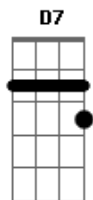

Industrial e Fazendeiro - A Mato-grossense

tom:

Intro: Em G D7 G

G D7
Fui conhecer o belo Mato Grosso

G
Lá encontrei o meu primeiro amor

G7 C
Sinceramente o que me deixa triste

D7 G
É viver longe desta linda flor

G D7
Esta morena tem a cor de jambo

G
É fascinante até no olhar

Quando me lembro da mato-grossense

D7 G
Meus olhos ficam querendo chorar

G D7
Bate, bate coração

Acordes

Vai batendo sem cessar C
G D7
Maltratando um peito amigo