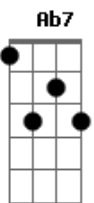

© ukulele-chords.com