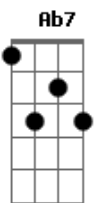

© ukulele-chords.com