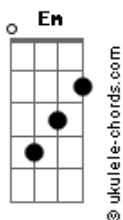

Indio Solari - Angel de La Soledad

tom:

D

Intro: G C G C

G C Ya sufriste cosas mejores que estas

G C Y vas a andar está ruta hoy

C Cuando anochezca

G C Tu esqueleto te trajo hasta aquí

C Con un cuerpo hambriento veloz

G C Y aquí igracias a Dios!

C Uno no cree en lo que oye

D C G C Ángel de la soledad

D C G C Y de la desolación

D C G C Preso de tu ilusión

D Vas a bailar, a bailar... bailar

G C Es tan simple así (no podes elegir)

G C Claro que no siempre,¿Ves? resulta bien

D Em Atado con doble cordel

C (El de simular)

Em C No querés girar maniatado

D

Acordes

Querés faulear...Y arremolinar

(G C G C)

D Em Medís tu acrobacia y saltas

C G Tu secreto es: □

Em D La suerte Del principiante

C D No puede fallar□

G Alguna vez, quizá

C Se te ve la mano

G Y las llamas en pena

C Invaden tu cuerpo

G Y caes en manos

C Del Ángel de la soledad

G Y él ¡Gracias a Dios!

C Tampoco cree en lo que oye

D C G C Ángel de la soledad

D C G C Y de la desolación

D C G C Preso de tu ilusión

D Vas a bailar a bailar... bailar

[Final] G C G C G C