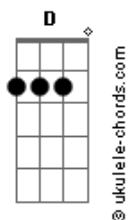

Indio Solari - Angel de La Soledad

tom:

D

Intro: G C G C

G C Ya sufriste cosas mejores que estas

G C Y vas a andar está ruta hoy

C Cuando anochezca

G C Tu esqueleto te trajo hasta aquí

C Con un cuerpo hambriento veloz

G C Y aquí igracias a Dios!

C Uno no cree en lo que oye

D C G C Ángel de la soledad

D C G C Y de la desolación

D C G C Preso de tu ilusión

D Vas a bailar, a bailar... bailar

G C Es tan simple así (no podes elegir)

G C Claro que no siempre,¿Ves? resulta bien

D Em Atado con doble cordel

C (El de simular)

Em C No querés girar maniatado

D

Acordes

Querés faulear...Y arremolinar

(G C G C)

D Em Medís tu acrobacia y saltas

C G Tu secreto es: □

Em D La suerte Del principiante

C D No puede fallar□

G Alguna vez, quizá

C Se te ve la mano

G Y las llamas en pena

C Invaden tu cuerpo

G Y caes en manos

C Del Ángel de la soledad

G Y él ¡Gracias a Dios!

C Tampoco cree en lo que oye

D C G C Ángel de la soledad

D C G C Y de la desolación

D C G C Preso de tu ilusión

D Vas a bailar a bailar... bailar

[Final] G C G C G C