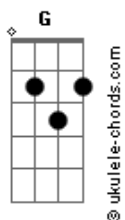

Indio Solari - Angel de La Soledad

tom:

D

Intro: G C G C

G C Ya sufriste cosas mejores que estas

G C Y vas a andar está ruta hoy

C Cuando anochezca

G C Tu esqueleto te trajo hasta aquí

C Con un cuerpo hambriento veloz

G C Y aquí igracias a Dios!

C Uno no cree en lo que oye

D C G C Ángel de la soledad

D C G C Y de la desolación

D C G C Preso de tu ilusión

D Vas a bailar, a bailar... bailar

G C Es tan simple así (no podes elegir)

G C Claro que no siempre, ¿Ves? resulta bien

D Em Atado con doble cordel

C (El de simular)

Em C No querés girar maniatado

D

Acordes

Querés faulear...Y arremolinar

(G C G C)

D Em Medís tu acrobacia y saltas

C G Tu secreto es: □

Em D La suerte Del principiante

C D No puede fallar□

G C Alguna vez, quizá

C Se te ve la mano

G Y las llamas en pena