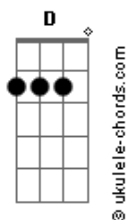

Indio Solari - Angel de La Soledad

tom:

D

Intro: G C G C

G C Ya sufriste cosas mejores que estas

G C Y vas a andar está ruta hoy

C Cuando anochezca

G C Tu esqueleto te trajo hasta aquí

C Con un cuerpo hambriento veloz

G C Y aquí igracias a Dios!

C Uno no cree en lo que oye

D C G C Ángel de la soledad

D C G C Y de la desolación

D C G C Preso de tu ilusión

D Vas a bailar, a bailar... bailar

G C Es tan simple así (no podes elegir)

G C Claro que no siempre, ¿Ves? resulta bien

D Em Atado con doble cordel

C (El de simular)

Em C No querés girar maniatado

D

Acordes

Querés faulear...Y arremolinar

(G C G C)

D Em Medís tu acrobacia y saltas

C G Tu secreto es: □

Em D La suerte Del principiante

C D No puede fallar□

G C Alguna vez, quizá

C Se te ve la mano

G Y las llamas en pena