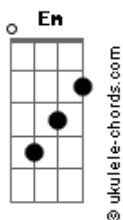

Indio Solari - Angel de La Soledad

tom:

D

Intro: G C G C

G C Ya sufriste cosas mejores que estas

G C Y vas a andar está ruta hoy

C Cuando anochezca

G C Tu esqueleto te trajo hasta aquí

C Con un cuerpo hambriento veloz

G C Y aquí igracias a Dios!

C Uno no cree en lo que oye

D C G C Ángel de la soledad

D C G C Y de la desolación

D C G C Preso de tu ilusión

D Vas a bailar, a bailar... bailar

G C Es tan simple así (no podes elegir)

G C Claro que no siempre, ¿Ves? resulta bien

D Em Atado con doble cordel

C (El de simular)

Em C No querés girar maniatado

D

Acordes

Querés faulear...Y arremolinar

(G C G C)

D Em Medís tu acrobacia y saltas

C G Tu secreto es: □

Em D La suerte Del principiante

C D No puede fallar□

G C Alguna vez, quizá

C Se te ve la mano

G Y las llamas en pena