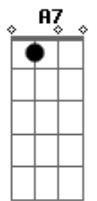

© ukulele-chords.com