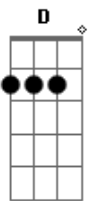

© ukulele-chords.com