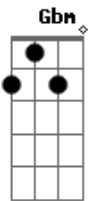

© ukulele-chords.com