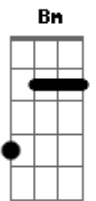

© ukulele-chords.com