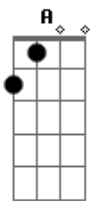

[COUplet 2]

D A
Je laisse passer l'automne
Bm Gbm
Mais mon cœur me somme
G D G A A
De t'avouer que dans mes prières
D A
Jamais je ne t'abandonne
Bm Gbm
et si parfois je déraisonne
G D G A A
Ton absence est mon seul hiver

[REFRAIN 2]

D A
Mille et une couleurs
Bm Gbm7
Qui font battre mon cœur
G D
Au rythme des saisons
G A
Le temps d'une chanson
D A
Sous un saule pleureur

Bm Gbm
Je rêve d'une vie meilleure
G D
Mais il faut être fort
G A
Alors j'attends encore

[COUplet 3]

D A
Tête en l'air je fredonne
Bm Gbm Gbm7
Quand les carillons sonnent
G D G A
Tu viendras toi qui m'es si cher
D A
Le printemps et l'été rayonnent
Bm Gbm
Tu es là je n'attends plus personne
G D G A
Toute une vie n'est qu'un seul jour sur terre

[REFRAIN 3]

D A
Mille et une couleurs
Bm Gbm7
Qui font battre mon cœur
G D
Au rythme des saisons
G A
Le temps d'une chanson
D A
Sous un saule pleureur
Bm Gbm
Je rêve d'une vie meilleure
G D | G A |
Mais il faut être fort

[INTERLUDE]

D A | Bm Gbm |
G D | G A |
D A | Bm Gbm |
G D | G A D |
D A | Bm Gbm |
G D | G A A |
D A | Bm Gbm7 |
G D | G A |
D A | Bm Gbm |
G D | G A A |

[REFRAIN FINAL]

D A
Mille et une couleurs
Bm Gbm7
Qui font battre mon cœur
G D
Au rythme des saisons
G A
Le temps d'une chanson
D A
Sous un saule pleureur
Bm Gbm7
Je ne compte plus les heures
G D
Bercée jusqu'aux aurores
G A A D
Il fait moins froid dehors

Acordes

© ukulele-chords.com