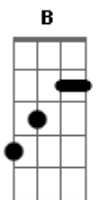

B
 Ó Deus tu és
 E E Abm

Acordes

© ukulele-chords.com

© ukulele-chords.com

© ukulele-chords.com

© ukulele-chords.com

Aquele que me resgatou
 Gb Gb
 Para viver pra sempre

(E Abm Gb)

E Abm Gb E
 Ó Deus tu és a verdade
 Abm Gb E
 Tu és fonte de vida
 Abm Gb
 Traz alento aos corações

E Abm Gb
 Em ti eu vivo pela graça
 E Abm Gb
 Envolto em teu amor
 E Abm Gb
 Eu amo a ti
 E Abm Gb
 Tu és meu Deus