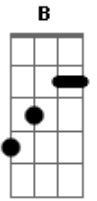

B
 Ó Deus tu és
 E E Abm

Acordes

© ukulele-chords.com

© ukulele-chords.com

© ukulele-chords.com

© ukulele-chords.com

Aquele que me resgatou
 Gb Gb
 Para viver pra sempre

(E Abm Gb)

E Abm Gb E
 Ó Deus tu és a verdade
 Abm Gb E
 Tu és fonte de vida
 Abm Gb
 Traz alento aos corações

E Abm Gb
 Em ti eu vivo pela graça
 E Abm Gb
 Envolto em teu amor
 E Abm Gb
 Eu amo a ti
 E Abm Gb
 Tu és meu Deus