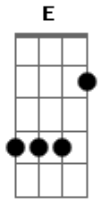

Indelevel - Pra Sempre

tom:

Intro: E Abm Gb E

E Abm Gb
 Ó Deus tu és imutável
 E Abm Gb
 Tu és o Deus eterno
 E Abm Gb
 Soberano sobre nós

E Abm Gb E
 A ti me entrego em sacrifício
 Abm Gb
 Me entrego em louvor
 E Abm Gb
 Somente a ti
 E Abm Gb
 Tu és meu Deus

B
 Ó Deus tu és
 E E Abm

Acordes

© ukulele-chords.com

© ukulele-chords.com

© ukulele-chords.com

© ukulele-chords.com

Aquele que me resgatou
 Gb Gb
 Para viver pra sempre

(E Abm Gb)

E Abm Gb E
 Ó Deus tu és a verdade
 Abm Gb E
 Tu és fonte de vida
 Abm Gb
 Traz alento aos corações

E Abm Gb
 Em ti eu vivo pela graça
 E Abm Gb
 Envolto em teu amor
 E Abm Gb
 Eu amo a ti
 E Abm Gb
 Tu és meu Deus