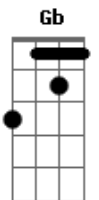

B
 Ó Deus tu és
 E E Abm

Acordes

© ukulele-chords.com

© ukulele-chords.com

© ukulele-chords.com

© ukulele-chords.com

Aquele que me resgatou
 Gb Gb
 Para viver pra sempre

(E Abm Gb)

E Abm Gb E
 Ó Deus tu és a verdade
 Abm Gb E
 Tu és fonte de vida
 Abm Gb
 Traz alento aos corações

E Abm Gb
 Em ti eu vivo pela graça
 E Abm Gb
 Envolto em teu amor
 E Abm Gb
 Eu amo a ti
 E Abm Gb
 Tu és meu Deus