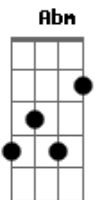

Indelevel - Pra Sempre

tom:

Intro: E Abm Gb E

E Abm Gb
 Ó Deus tu és imutável
 E Abm Gb
 Tu és o Deus eterno
 E Abm Gb
 Soberano sobre nós

E Abm Gb E
 A ti me entrego em sacrifício
 Abm Gb
 Me entrego em louvor
 E Abm Gb
 Somente a ti
 E Abm Gb
 Tu és meu Deus

B
 Ó Deus tu és
 E E Abm

Acordes

© ukulele-chords.com

© ukulele-chords.com

© ukulele-chords.com

© ukulele-chords.com

Aquele que me resgatou
 Gb Gb
 Para viver pra sempre

(E Abm Gb)

E Abm Gb E
 Ó Deus tu és a verdade
 Abm Gb E
 Tu és fonte de vida
 Abm Gb
 Traz alento aos corações

E Abm Gb
 Em ti eu vivo pela graça
 E Abm Gb
 Envolto em teu amor
 E Abm Gb
 Eu amo a ti
 E Abm Gb
 Tu és meu Deus