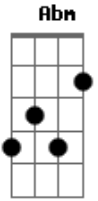

Indelevel - Pra Sempre

tom:

Intro: E Abm Gb E

E Abm Gb
 Ó Deus tu és imutável
 E Abm Gb
 Tu és o Deus eterno
 E Abm Gb
 Soberano sobre nós

E Abm Gb E
 A ti me entrego em sacrifício
 Abm Gb
 Me entrego em louvor
 E Abm Gb
 Somente a ti
 E Abm Gb
 Tu és meu Deus

B
 Ó Deus tu és
 E E Abm

Acordes

© ukulele-chords.com

© ukulele-chords.com

© ukulele-chords.com

© ukulele-chords.com

Aquele que me resgatou
 Gb Gb
 Para viver pra sempre

(E Abm Gb)

E Abm Gb E
 Ó Deus tu és a verdade
 Abm Gb E
 Tu és fonte de vida
 Abm Gb
 Traz alento aos corações

E Abm Gb
 Em ti eu vivo pela graça
 E Abm Gb
 Envolto em teu amor
 E Abm Gb
 Eu amo a ti
 E Abm Gb
 Tu és meu Deus