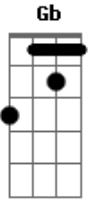

B
 Ó Deus tu és
 E E Abm

Acordes

© ukulele-chords.com

© ukulele-chords.com

© ukulele-chords.com

© ukulele-chords.com

Aquele que me resgatou
 Gb Gb
 Para viver pra sempre

(E Abm Gb)

E Abm Gb E
 Ó Deus tu és a verdade
 Abm Gb E
 Tu és fonte de vida
 Abm Gb
 Traz alento aos corações

E Abm Gb
 Em ti eu vivo pela graça
 E Abm Gb
 Envolto em teu amor
 E Abm Gb
 Eu amo a ti
 E Abm Gb
 Tu és meu Deus