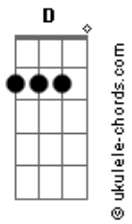

Incubus - Deep Inside

Tom: **D**
Intro: Guitarra Limpa

Solo 1:

Verso:

Verso 2 : (depois do solo)

Pre Chorus:

Depois do Verso 2:

Chorus:

Acordes

Solo 2: