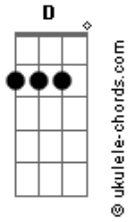

# Incubus - Calgone

Tom: **D**  
Intro:

Riff da guitarra com efeito flanger/phaser

Escute a música para pegar o ritmo.

Verso

Depois do chorus, toque duas vezes essas cordas  
e| -20\ -  
B| -19\ -

## Acordes

G| -17\ -

Segunda Parte do Verso

Com phaser/delay

E| - - - - -

B| - - - - -

G| - - - 3 ~ 3

D| - - - 8 ~ 8