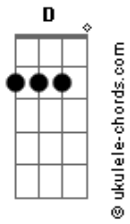

Incubus - Calgone

Tom: **D**
Intro:

Riff da guitarra com efeito flanger/phaser

Escute a música para pegar o ritmo.

Verso

Depois do chorus, toque duas vezes essas cordas
e| -20\ -
B| -19\ -

Acordes

G| -17\ -