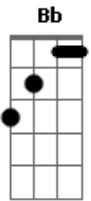

Incepsônica - Pra Complicar

Tom: D

m

Eu queria tanto que você dissesse sim
 Mas pra complicar você me disse
 Que não dava mais, não dava mais, não
 Sim, e aquilo tudo que você sonhou pra nós
 Sonhou pra nós

Tô saindo agora vai ficando bem

Dm **Bb** **A7**
 Já tô indo embora chega perto vem

Gm **C7** **F** **B7**
 Porque eu preciso de você e queria mais um
 Tempo pra pensar, não é justo o que me
Gm **C7** **F** **B7** **Gm**
 Faz sofrer não sou capaz de fincar o pensamento

A7
 Longe de você, não posso entender

Dm **F** **Bb** **Gm**
 Não me deixa, ficar louco por você
Dm **F** **Bb** **Gm**
 Não me deixa, ficar louco por você

Acordes

© ukulele-chords.com

© ukulele-chords.com