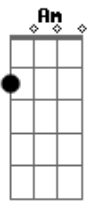

Iñaki Olazábal - Zamba Del Ara Belgrano

tom:

Intro: Am Dm E7 E
Am Dm G C
F7 E7 Am

Am (E7) Am
Forjado en astilleros boreales
Dm (G7) C
Rumbo al Sur el destino te llevó
Dm Am (C)
De las aguas australes te enamoraste
Dm (F) E7
Y el Mar Argentino te adoptó
Dm (Am G F E7)
Y ahora el Mar Argentino es campo santo
E7 Am
Donde duermes por un golpe hecho a traición

Am (E7) Am
Hundan al Belgrano ordenó Margaret Thatcher
Dm (G) C
Corría un 2 de mayo del año 82
Dm Am
Y partieron cual dos viles puñales
Dm E7
Los torpedos del pérfido invasor
Dm Am
Sentenciando a 300 argentinos
E7 Am
Que el mar en su regazo recibió

G C
Mientras el barco se hundía
G C
El capitán escuchó
E7 Am
A un suboficial que decía
E7 Am
Sólo quedamos los dos
G C
Si usted no salta, me quedo

Acordes

© ukulele-chords.com

© ukulele-chords.com

© ukulele-chords.com