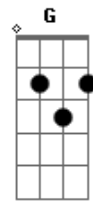

Iñaki Olazábal - Zamba Del Ara Belgrano

tom:

Intro: Am Dm E7 E
Am Dm G C
F7 E7 Am

Am (E7) Am
Forjado en astilleros boreales
Dm (G7) C
Rumbo al Sur el destino te llevó
Dm Am (C)
De las aguas australes te enamoraste
Dm (F) E7
Y el Mar Argentino te adoptó
Dm (Am G F E7)
Y ahora el Mar Argentino es campo santo
E7 Am
Donde duermes por un golpe hecho a traición

G C
Mientras el barco se hundía
G C
El capitán escuchó
E7 Am
A un suboficial que decía
E7 Am
Sólo quedamos los dos
G C
Si usted no salta, me quedo

Acordes

© ukulele-chords.com

© ukulele-chords.com

© ukulele-chords.com

© ukulele-chords.com

© ukulele-chords.com

© ukulele-chords.com

© ukulele-chords.com

© ukulele-chords.com

© ukulele-chords.com

E7 Am
¡Salte mi comandante, vivamos los dos!
Am (E7) Am
Fueron dos largas noches de angustiada vigilia
F G C
Sumidos en silencio y en dolor
Dm Am
La fe y la camaradería
Dm E7
Fueron tu única tabla de salvación
Dm Am
Mientras rogabas a Nuestra Madre querida
E7 Am
Qué a tus hijos le dieras protección
Am (E7) Am
Y finalmente al llegar el tercer día
Dm (G) C
Cómo un ángel, llegó el barco Salvador
Dm Am
Y al ver en el mástil su bandera
Dm E7
Ondeando el bello pabellón
Dm (Am G F E7)
Desbordó en esos pechos argentinos
E7 Am
Un viril viva la Patria que al mar enmudeció