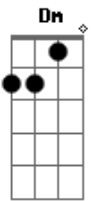

Iñaki Olazábal - Zamba Del Ara Belgrano

tom:

Intro: Am Dm E7 E
Am Dm G C
F7 E7 Am

Am (E7) Am
Forjado en astilleros boreales
Dm (G7) C
Rumbo al Sur el destino te llevó
Dm Am (C)
De las aguas australes te enamoraste
Dm (F) E7
Y el Mar Argentino te adoptó
Dm (Am G F E7)
Y ahora el Mar Argentino es campo santo
E7 Am
Donde duermes por un golpe hecho a traición

Am (E7) Am
Hundan al Belgrano ordenó Margaret Thatcher
Dm (G) C
Corría un 2 de mayo del año 82
Dm Am
Y partieron cual dos viles puñales
Dm E7
Los torpedos del pérfido invasor
Dm Am
Sentenciando a 300 argentinos
E7 Am
Que el mar en su regazo recibió

G C
Mientras el barco se hundía
G C
El capitán escuchó
E7 Am
A un suboficial que decía
E7 Am
Sólo quedamos los dos
G C
Si usted no salta, me quedo

Acordes

© ukulele-chords.com

© ukulele-chords.com

© ukulele-chords.com