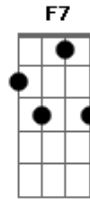

© ukulele-chords.com