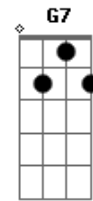

G C
Mientras el barco se hundía
G C
El capitán escuchó
E7 Am
A un suboficial que decía
E7 Am
Sólo quedamos los dos
G C
Si usted no salta, me quedo

Acordes

© ukulele-chords.com

© ukulele-chords.com

© ukulele-chords.com

© ukulele-chords.com

© ukulele-chords.com

© ukulele-chords.com

© ukulele-chords.com

© ukulele-chords.com

© ukulele-chords.com

E7 Am
¡Salte mi comandante, vivamos los dos!
Am (E7) Am
Fueron dos largas noches de angustiada vigilia
F G C
Sumidos en silencio y en dolor
Dm Am
La fe y la camaradería
Dm E7
Fueron tu única tabla de salvación
Dm Am
Mientras rogabas a Nuestra Madre querida
E7 Am
Qué a tus hijos le dieras protección
Am (E7) Am
Y finalmente al llegar el tercer día
Dm (G) C
Cómo un ángel, llegó el barco Salvador
Dm Am
Y al ver en el mástil su bandera
Dm E7
Ondeando el bello pabellón
Dm (Am G F E7)
Desbordó en esos pechos argentinos
E7 Am
Un viril viva la Patria que al mar enmudeció