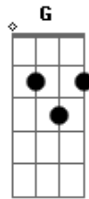

© ukulele-chords.com