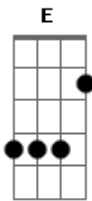

Iñaki Olazábal - Zamba Del Ara Belgrano

tom:

Intro: Am Dm E7 E
Am Dm G C
F7 E7 Am

Am (E7) Am
Forjado en astilleros boreales
Dm (G7) C
Rumbo al Sur el destino te llevó
Dm Am (C)
De las aguas australes te enamoraste
Dm (F) E7
Y el Mar Argentino te adoptó
Dm (Am G F E7)
Y ahora el Mar Argentino es campo santo
E7 Am
Donde duermes por un golpe hecho a traición

Am (E7) Am
Hundan al Belgrano ordenó Margaret Thatcher
Dm (G) C
Corría un 2 de mayo del año 82
Dm Am
Y partieron cual dos viles puñales
Dm E7
Los torpedos del pérfido invasor
Dm Am
Sentenciando a 300 argentinos
E7 Am
Que el mar en su regazo recibió

G C
Mientras el barco se hundía
G C
El capitán escuchó
E7 Am
A un suboficial que decía
E7 Am
Sólo quedamos los dos
G C
Si usted no salta, me quedo

Acordes

© ukulele-chords.com

© ukulele-chords.com

© ukulele-chords.com

© ukulele-chords.com

© ukulele-chords.com

© ukulele-chords.com

© ukulele-chords.com

© ukulele-chords.com

© ukulele-chords.com

E7 Am
¡Salte mi comandante, vivamos los dos!
Am (E7) Am
Fueron dos largas noches de angustiada vigilia
F G C
Sumidos en silencio y en dolor
Dm Am
La fe y la camaradería
Dm E7
Fueron tu única tabla de salvación
Dm Am
Mientras rogabas a Nuestra Madre querida
E7 Am
Qué a tus hijos le dieras protección
Am (E7) Am
Y finalmente al llegar el tercer día
Dm (G) C
Cómo un ángel, llegó el barco Salvador
Dm Am
Y al ver en el mástil su bandera
Dm E7
Ondeando el bello pabellón
Dm (Am G F E7)
Desbordó en esos pechos argentinos
E7 Am
Un viril viva la Patria que al mar enmudeció