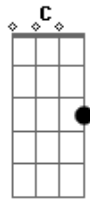

© ukulele-chords.com