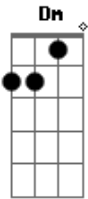

© ukulele-chords.com