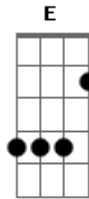

© ukulele-chords.com