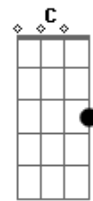

G C
Mientras el barco se hundía
G C
El capitán escuchó
E7 Am
A un suboficial que decía
E7 Am
Sólo quedamos los dos
G C
Si usted no salta, me quedo

Acordes

© ukulele-chords.com

© ukulele-chords.com

© ukulele-chords.com

© ukulele-chords.com

© ukulele-chords.com

© ukulele-chords.com

© ukulele-chords.com

© ukulele-chords.com

© ukulele-chords.com

E7 Am
¡Salte mi comandante, vivamos los dos!
Am (E7) Am
Fueron dos largas noches de angustiada vigilia
F G C
Sumidos en silencio y en dolor
Dm Am
La fe y la camaradería
Dm E7
Fueron tu única tabla de salvación
Dm Am
Mientras rogabas a Nuestra Madre querida
E7 Am
Qué a tus hijos le dieras protección
Am (E7) Am
Y finalmente al llegar el tercer día
Dm (G) C
Cómo un ángel, llegó el barco Salvador
Dm Am
Y al ver en el mástil su bandera
Dm E7
Ondeando el bello pabellón
Dm (Am G F E7)
Desbordó en esos pechos argentinos
E7 Am
Un viril viva la Patria que al mar enmudeció