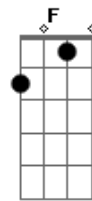

G C
Mientras el barco se hundía
G C
El capitán escuchó
E7 Am
A un suboficial que decía
E7 Am
Sólo quedamos los dos
G C
Si usted no salta, me quedo

Acordes

© ukulele-chords.com

© ukulele-chords.com

© ukulele-chords.com

© ukulele-chords.com

© ukulele-chords.com

© ukulele-chords.com

© ukulele-chords.com

© ukulele-chords.com

© ukulele-chords.com

E7 Am
¡Salte mi comandante, vivamos los dos!
Am (E7) Am
Fueron dos largas noches de angustiada vigilia
F G C
Sumidos en silencio y en dolor
Dm Am
La fe y la camaradería
Dm E7
Fueron tu única tabla de salvación
Dm Am
Mientras rogabas a Nuestra Madre querida
E7 Am
Qué a tus hijos le dieras protección
Am (E7) Am
Y finalmente al llegar el tercer día
Dm (G) C
Cómo un ángel, llegó el barco Salvador
Dm Am
Y al ver en el mástil su bandera
Dm E7
Ondeando el bello pabellón
Dm (Am G F E7)
Desbordó en esos pechos argentinos
E7 Am
Un viril viva la Patria que al mar enmudeció