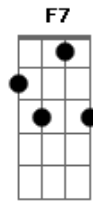

Iñaki Olazábal - Zamba Del Ara Belgrano

tom:

Intro: Am Dm E7 E
Am Dm G C
F7 E7 Am

Am (E7) Am
Forjado en astilleros boreales
Dm (G7) C
Rumbo al Sur el destino te llevó
Dm Am (C)
De las aguas australes te enamoraste
Dm (F) E7
Y el Mar Argentino te adoptó
Dm (Am G F E7)
Y ahora el Mar Argentino es campo santo
E7 Am
Donde duermes por un golpe hecho a traición

G C
Mientras el barco se hundía
G C
El capitán escuchó
E7 Am
A un suboficial que decía
E7 Am
Sólo quedamos los dos
G C
Si usted no salta, me quedo

Acordes

© ukulele-chords.com

© ukulele-chords.com

© ukulele-chords.com

© ukulele-chords.com

© ukulele-chords.com

© ukulele-chords.com

© ukulele-chords.com

© ukulele-chords.com

© ukulele-chords.com

E7 Am
¡Salte mi comandante, vivamos los dos!
Am (E7) Am
Fueron dos largas noches de angustiada vigilia
F G C
Sumidos en silencio y en dolor
Dm Am
La fe y la camaradería
Dm E7
Fueron tu única tabla de salvación
Dm Am
Mientras rogabas a Nuestra Madre querida
E7 Am
Qué a tus hijos le dieras protección
Am (E7) Am
Y finalmente al llegar el tercer día
Dm (G) C
Cómo un ángel, llegó el barco Salvador
Dm Am
Y al ver en el mástil su bandera
Dm E7
Ondeando el bello pabellón
Dm (Am G F E7)
Desbordó en esos pechos argentinos
E7 Am
Un viril viva la Patria que al mar enmudeció