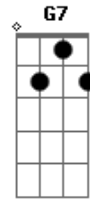

© ukulele-chords.com

© ukulele-chords.com

E7 Am  
¡Salte mi comandante, vivamos los dos!  
Am (E7) Am  
Fueron dos largas noches de angustiada vigilia  
F G C  
Sumidos en silencio y en dolor  
Dm Am  
La fe y la camaradería  
Dm E7  
Fueron tu única tabla de salvación  
Dm Am  
Mientras rogabas a Nuestra Madre querida  
E7 Am  
Qué a tus hijos le dieras protección  
Am (E7) Am  
Y finalmente al llegar el tercer día  
Dm (G) C  
Cómo un ángel, llegó el barco Salvador  
Dm Am  
Y al ver en el mástil su bandera  
Dm E7  
Ondeando el bello pabellón  
Dm (Am G F E7)  
Desbordó en esos pechos argentinos  
E7 Am  
Un viril viva la Patria que al mar enmudeció