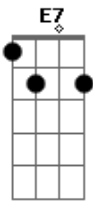

G C
Mientras el barco se hundía
G C
El capitán escuchó
E7 Am
A un suboficial que decía
E7 Am
Sólo quedamos los dos
G C
Si usted no salta, me quedo

Acordes

© ukulele-chords.com

© ukulele-chords.com

© ukulele-chords.com

© ukulele-chords.com

© ukulele-chords.com

© ukulele-chords.com

© ukulele-chords.com

© ukulele-chords.com

© ukulele-chords.com

E7 Am
¡Salte mi comandante, vivamos los dos!
Am (E7) Am
Fueron dos largas noches de angustiada vigilia
F G C
Sumidos en silencio y en dolor
Dm Am
La fe y la camaradería
Dm E7
Fueron tu única tabla de salvación
Dm Am
Mientras rogabas a Nuestra Madre querida
E7 Am
Qué a tus hijos le dieras protección
Am (E7) Am
Y finalmente al llegar el tercer día
Dm (G) C
Cómo un ángel, llegó el barco Salvador
Dm Am
Y al ver en el mástil su bandera
Dm E7
Ondeando el bello pabellón
Dm (Am G F E7)
Desbordó en esos pechos argentinos
E7 Am
Un viril viva la Patria que al mar enmudeció