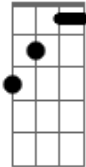

© ukulele-chords.com

Bb