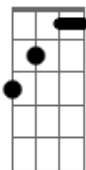

Inacy - Replay

Tom: Bb

m
Intro: Db7M Bbm7 Fm7

Db7M Bbm7M
Tão bom quando te vi, na noite por ai
Fm7
Você me levou daqui, não consegui fugir
Bbm7 Cm7

Brisa leve, leve, leve

Db7M
Baby, dei replay
Cm7 Bbm7M

No nosso beijo tantas vezes, que nem sei
Fm7

Você me Levou daqui
Bbm7 Cm7

Magnetismo, seu sorriso, seu sorriso

[Refrão]

Db7M
Penso em você, iê iê iê
Ab7M Cm7
Me transporto pra um ponto de paz
Db7M

Baby o que fazer?!

Cm7 Bbm7
Baby o que fazer?!
Cm7
Hoje eu quero mais!

Db7M
Penso em você, iê iê iê
Ab7M Cm7
Me transporto pra um ponto de paz
Db7M

Baby o que fazer?!

Cm7 Bbm7
Baby o que fazer?!
Cm7

Hoje eu quero mais!

[Ponte]

Db7M Bbm7
O gosto, no pescoço, o cheiro
Fm7
O black amassando meu cabelo
Bbm7

E o corpo inteiro

Cm7

E o corpo inteiro

(Db7M Bbm7 Fm7 Bbm7 Cm7)

Acordes

© ukulele-chords.com

© ukulele-chords.com

Bb

© ukulele-chords.com

© ukulele-chords.com

© ukulele-chords.com

© ukulele-chords.com