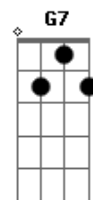

© ukulele-chords.com