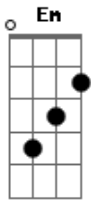

In par - Do Acaso

Tom: C
Intro: 4x: C G Em G

C Am Em G
Corra, pra próxima estação ia ia
C Am Em G
Mude, a rota uma vez e talvez
C Am Em G
Deixa ir as coisas que não caem bem
C Am Em G
Cante sempre da forma que lhe convém

C Am Em G
Trago no bolso o suficiente pra lembrar
C Am Em G
Teus instintos alertando do perigo ali

C Am Em G
Mas eu sigo aprendendo do jeito pior

Am Em
Toda vez que eu fico mais perto
Am Em
Toda vez que tudo parece incerto
Dm G7
Eu vou, eu tô tão perto de você

C Am G
Me deixa desbravar o teu mundo
C Am G C
Sair sem pressa e o vento me leva
Am G
Me fala um pouco sobre você
Dm G7 C
E dessa paz que você trás aqui

Final: C Am G

Acordes

© ukulele-chords.com

© ukulele-chords.com