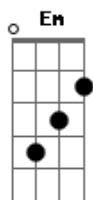

In par - Do Acaso

Tom: C
Intro: 4x: C G Em G

C Am Em G
Corra, pra próxima estação ia ia
C Am Em G
Mude, a rota uma vez e talvez
C Am Em G
Deixa ir as coisas que não caem bem
C Am Em G
Cante sempre da forma que lhe convém

C Am Em G
Trago no bolso o suficiente pra lembrar
C Am Em G
Teus instintos alertando do perigo ali

C Am Em G
Mas eu sigo aprendendo do jeito pior

Am Em
Toda vez que eu fico mais perto
Am Em
Toda vez que tudo parece incerto
Dm G7
Eu vou, eu tô tão perto de você

C Am G
Me deixa desbravar o teu mundo
C Am G C
Sair sem pressa e o vento me leva
Am G
Me fala um pouco sobre você
Dm G7 C
E dessa paz que você trás aqui

Final: C Am G

Acordes

© ukulele-chords.com

© ukulele-chords.com