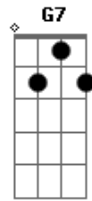

© ukulele-chords.com