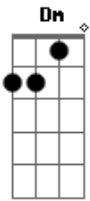

© ukulele-chords.com