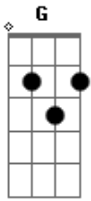

In Natura - Misteriosa Atração

Tom: G

Na riqueza e no poder, o inverno ESFRIA o coração

(intro) Bm7 C7 (batida suingada)

(solo) Db7 Cm7
Db7 Cm7
Bm7 C7

(Bm7 C7 Bm7 C7)
Tanto você como eu, já sentimos muitos sinais
Um enigma em nossas mãos, o sentimento bom reconciliar
Se a verdade vacilar, de uma forma original
Alcançando amor por mim, a natureza fica livre pra manifestar
Sol aquece o coração, hummm...
Água nos teus olhos, um rio pra mim
Um mergulho enfim

(Bm7 C7 Bm7 C7)
Encontrando o puro amor que traz a mente pra o coração
É o final de toda dor, a luz no fim do túnel da rendição
Se o encanto não queimar com o fogo da paixão
As estrelas do prazer pintam de belo a misteriosa atração
Armadilha e poder, hummm...
Perfume do teu cabelo é pra mim suspiro sem fim

(refrão)

(refrão)

Bm7 C7 Bm7 C7
Linda princesa, não haja sempre assim
Bm7 C7 Bm7 C7
Escrava dos sentidos, procure outra maneira

(Bm7 C7 Bm7 C7)
Pode uma beldade ter a pureza de uma flor
Jóia de ouro na mão, espelho que estia o coração

Bm7 C7 Bm7 C7
Pode alguém deixar de agir na floresta da ilusão
Bm7 C7 Bm7 C7

(solo final)

(Db7 Cm7)

Acordes

© ukulele-chords.com

© ukulele-chords.com

© ukulele-chords.com

© ukulele-chords.com