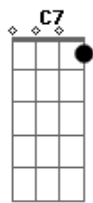

(solo) Db7 Cm7
 Db7 Cm7
 Bm7 C7

(Bm7 C7 Bm7 C7)
 Encontrando o puro amor que traz a mente pra o coração
 É o final de toda dor, a luz no fim do túnel da rendição
 Se o encanto não queimar com o fogo da paixão
 As estrelas do prazer pintam de belo a misteriosa atração
 Armadilha e poder, hummm...
 Perfume do teu cabelo é pra mim suspiro sem fim

(refrão)

(Bm7 C7 Bm7 C7)
 Pode uma beldade ter a pureza de uma flor
 Jóia de ouro na mão, espelho que estia o coração

(solo final)

(Db7 Cm7)

Acordes

© ukulele-chords.com

© ukulele-chords.com

© ukulele-chords.com