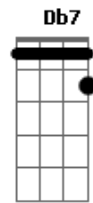

© ukulele-chords.com