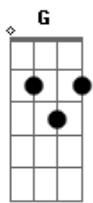

In Natura - Misteriosa Atração

Tom: G

(intro) Bm7 C7 (batida suingada)

(Bm7 C7 Bm7 C7)
 Tanto você como eu, já sentimos muitos sinais
 Um enigma em nossas mãos, o sentimento bom reconciliar
 Se a verdade vacilar, de uma forma original
 Alcançando amor por mim, a natureza fica livre pra manifestar
 Sol aquece o coração, hummm...
 Água nos teus olhos, um rio pra mim
 Um mergulho enfim

(solo) Db7 Cm7
 Db7 Cm7
 Bm7 C7

(Bm7 C7 Bm7 C7)
 Encontrando o puro amor que traz a mente pra o coração
 É o final de toda dor, a luz no fim do túnel da rendição
 Se o encanto não queimar com o fogo da paixão
 As estrelas do prazer pintam de belo a misteriosa atração
 Armadilha e poder, hummm...
 Perfume do teu cabelo é pra mim suspiro sem fim

(refrão)

(Bm7 C7 Bm7 C7)
 Pode uma beldade ter a pureza de uma flor
 Jóia de ouro na mão, espelho que estia o coração

(solo final)

(Db7 Cm7)

Acordes

© ukulele-chords.com

© ukulele-chords.com

© ukulele-chords.com