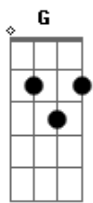

In Natura - Misteriosa Atração

Tom: G

(intro) Bm7 C7 (batida suingada)

(Bm7 C7 Bm7 C7)
Tanto você como eu, já sentimos muitos sinais
Um enigma em nossas mãos, o sentimento bom reconciliar
Se a verdade vacilar, de uma forma original
Alcançando amor por mim, a natureza fica livre pra manifestar
Sol aquece o coração, hummm...
Água nos teus olhos, um rio pra mim
Um mergulho enfim

(refrão)

Bm7 C7 Bm7 C7
Linda princesa, não haja sempre assim
Bm7 C7 Bm7 C7
Escrava dos sentidos, procure outra maneira

Bm7 C7 Bm7 C7
Pode alguém deixar de agir na floresta da ilusão
Bm7 C7 Bm7 C7

Na riqueza e no poder, o inverno ESFRIA o coração

(solo) Db7 Cm7
Db7 Cm7
Bm7 C7

(Bm7 C7 Bm7 C7)
Encontrando o puro amor que traz a mente pra o coração
É o final de toda dor, a luz no fim do túnel da rendição
Se o encanto não queimar com o fogo da paixão
As estrelas do prazer pintam de belo a misteriosa atração
Armadilha e poder, hummm...
Perfume do teu cabelo é pra mim suspiro sem fim

(refrão)

(Bm7 C7 Bm7 C7)
Pode uma beldade ter a pureza de uma flor
Jóia de ouro na mão, espelho que estia o coração

(solo final)

(Db7 Cm7)

Acordes

© ukulele-chords.com