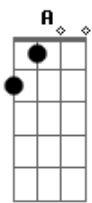

(solo) Db7 Cm7
 Db7 Cm7
 Bm7 C7

(Bm7 C7 Bm7 C7)
 Encontrando o puro amor que traz a mente pra o coração
 É o final de toda dor, a luz no fim do túnel da rendição
 Se o encanto não queimar com o fogo da paixão
 As estrelas do prazer pintam de belo a misteriosa atração
 Armadilha e poder, hummm...
 Perfume do teu cabelo é pra mim suspiro sem fim

(refrão)

(Bm7 C7 Bm7 C7)
 Pode uma beldade ter a pureza de uma flor
 Jóia de ouro na mão, espelho que estia o coração

(solo final)

(Db7 Cm7)

Acordes

© ukulele-chords.com

© ukulele-chords.com

© ukulele-chords.com