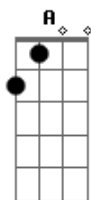

© ukulele-chords.com

© ukulele-chords.com