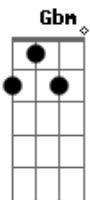

© ukulele-chords.com