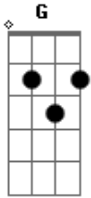

In Natura - Andar Pela Ilha

Tom: G

(intro) Am Bm

(violão 2)

(refrão)

Am
Andar pela ilha, andar pela ilha
Bm
Seguindo a luz do luar
Am
O farol que brilha, a luz refletia
Bm
A vista do lado de lá

Am
Quando penso em cantar
Bm
A velha canção pra você
Am

Vem o céu me inspirar
Bm
Estrela do meu bem querer

(refrão)

Am Bm
Cai o pôr-do-sol no mar
Am Bm
Sei que vou te ensinar a ser melhor assim
Am Bm Am Bm
Que o amor é importante
Am Bm Am Bm
Siga o deus que tu quiseres

(refrão)

(solo) Am Bm

Cai o pôr-do-sol...

(refrão)

Acordes

© ukulele-chords.com