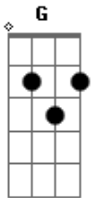

In Natura - Andar Pela Ilha

Tom: G

(intro) Am Bm

(violão 2)

(refrão)

Am
Andar pela ilha, andar pela ilha
Bm
Seguindo a luz do luar
Am
O farol que brilha, a luz refletia
Bm
A vista do lado de lá

Am
Quando penso em cantar
Bm
A velha canção pra você
Am

Vem o céu me inspirar
Bm
Estrela do meu bem querer

(refrão)

Am Bm
Cai o pôr-do-sol no mar
Am Bm
Sei que vou te ensinar a ser melhor assim
Am Bm Am Bm
Que o amor é importante
Am Bm Am Bm
Siga o deus que tu quiseres

(refrão)

(solo) Am Bm

Cai o pôr-do-sol...

(refrão)

Acordes

© ukulele-chords.com