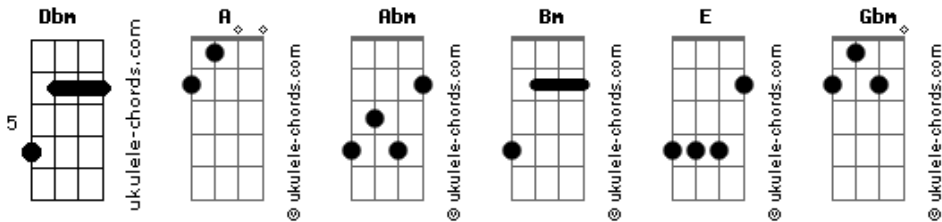

In Extremis - Sangue Frio

tom:

Intro: Dbm A Dbm Bm
Dbm A Abm Bm

[Verso 1]

Dbm A
Não me peças para
Bm Abm
Nem me digas não
Dbm A Bm
A tua alma inteira no meu coração

Dbm A
Tudo aquilo que fazes
Bm Abm
Não consigo entender
Dbm A Bm
O meu amor por ti não vai morrer
A Abm
E o teu corpo congelou

[Refrão]

Dbm A
Deixa-me aqui a morrer
E
(Sem) Nunca mais te ver
Bm
Não me peças p'ra ficar
Dbm
Se tu não me queres amar
A
Deixa-me aqui a morrer
E
(Sem) Nunca mais te ver
Bm
Não me peças p'ra ficar
Dbm
Se tu não me queres amar

(Dbm A Abm Bm)
(Dbm A Abm Bm)

[Verso 2]

Dbm A
Eu morro por ti
Bm Abm
Só para não te perder
Dbm A Bm
Se me queres aqui só para sofrer
Dbm A
Já provei as tuas lágrimas
Bm Abm
Consertei-te o coração

Acordes

Dbm A Bm
O teu sangue frio não me disse não
A Abm
E o meu corpo congelou

[Refrão]

Dbm A
Deixa-me aqui a morrer
E
(Sem) Nunca mais te ver
Bm
Não me peças p'ra ficar
Dbm
Se tu não me queres amar
A
Deixa-me aqui a morrer
E
(Sem) Nunca mais te ver
Bm
Não me peças p'ra ficar
Dbm
Se tu não me queres amar