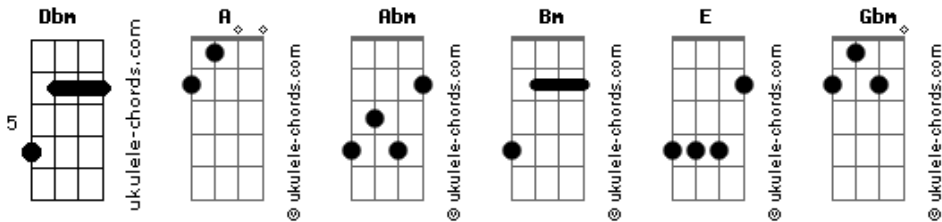

# In Extremis - Sangue Frio

tom:

Intro: Dbm A Dbm Bm  
Dbm A Abm Bm

[Verso 1]

Dbm A  
Não me peças para  
Bm Abm  
Nem me digas não  
Dbm A Bm  
A tua alma inteira no meu coração

Dbm A  
Tudo aquilo que fazes  
Bm Abm  
Não consigo entender  
Dbm A Bm  
O meu amor por ti não vai morrer  
A Abm  
E o teu corpo congelou

[Refrão]

Dbm A  
Deixa-me aqui a morrer  
E  
(Sem) Nunca mais te ver  
Bm  
Não me peças p'ra ficar  
Dbm  
Se tu não me queres amar  
A  
Deixa-me aqui a morrer  
E  
(Sem) Nunca mais te ver  
Bm  
Não me peças p'ra ficar  
Dbm  
Se tu não me queres amar

( Dbm A Abm Bm )  
( Dbm A Abm Bm )

[Verso 2]

Dbm A  
Eu morro por ti  
Bm Abm  
Só para não te perder  
Dbm A Bm  
Se me queres aqui só para sofrer  
Dbm A  
Já provei as tuas lágrimas  
Bm Abm  
Consertei-te o coração

## Acordes

Dbm A Bm  
O teu sangue frio não me disse não  
A Abm  
E o meu corpo congelou

[Refrão]

Dbm A  
Deixa-me aqui a morrer  
E  
(Sem) Nunca mais te ver  
Bm  
Não me peças p'ra ficar  
Dbm  
Se tu não me queres amar  
A  
Deixa-me aqui a morrer  
E  
(Sem) Nunca mais te ver  
Bm  
Não me peças p'ra ficar  
Dbm  
Se tu não me queres amar