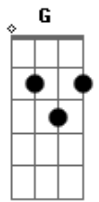

Império Da Sofrência - Eu Era

Tom: D

Aí você escolhe a melhor roupa ^G
 Aí você arruma o seu cabelo ^D
 E sai com aquela sua amiga louca ^{Bm7}
 Que diz que o bom da vida ^{A D}
 É ser solteiro

Me diz se adiantou alguma coisa ^G
 Procurar alívio passageiro ^D
 Beijar umas quatro ou cinco bocas ^{Bm7}
 Com beijos que não têm gosto de beijo ^{A D}

Aí lembrou de mim, não teve jeito ^G
 Aí lembrou de mim, não teve jeito ^A

[Refrão]

^G

Acordes

© ukulele-chords.com

© ukulele-chords.com

© ukulele-chords.com

© ukulele-chords.com

Beijou a boca errada
 Lembrou da boca certa ^D
 Entrou numa gelada
 Lembrou da minha coberta ^{Bm7}
 Sabe esse alguém perfeito ^{Bm7}
 Que você tanto espera ^{G A}
 Eu era, eu era ^{G A}

Aí você se lembra ^G
 Que a gente se completa ^D
 E vai voltar pra mim
 Se for um pouco esperta ^{Bm7}
 Porque esse alguém perfeito ^{Bm7}
 Que você tanto espera ^{G A G D}
 Eu era, eu era ^{Bm7 A}
 Eu era