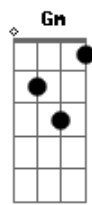

© ukulele-chords.com