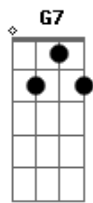

© ukulele-chords.com