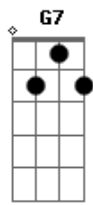

© ukulele-chords.com