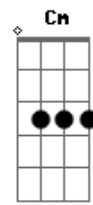

© ukulele-chords.com