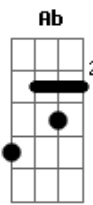

© ukulele-chords.com