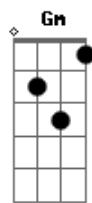

© ukulele-chords.com