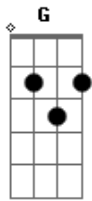

Impacto Pentecostal - Não Desista

Tom: C

Afinação: D G C F A D

Intro: Am - D - Em - G - Am - D - G

^G
Não desista ^D não porque

^C
O inimigo ^G gosta ^{C - G} disso

^G
De ver o ^D crente caído

^C
Parecendo ^G não ter ^{C - G} forças pra se levantar

^{Em}
E não ^{Em} te deixa só

^{Am} ^D ^G ^{C - G}
Em qualquer ^{Am} circunstância ^D ele ^G estará ^{C - G} com você

SOLO: ^{Em} - ^{Bm} - ^C - ^D - ^G 2X

Acordes

© ukulele-chords.com

© ukulele-chords.com