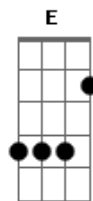

© ukulele-chords.com