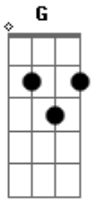

Imosp Nações - Aba Pai

Tom: G
Intro: G G C D
G G C D

G G C D
Pai, Aba Pai, o amor que achei jamais acaba
G G C D
Pai, fica mais senta aqui, Tua voz me acalma

Am7 G G C C G Am7 G G C
Pai, A - ba Pai, Pai, A - ba Pai

(G G C D)

(G G C D)

G G C D
Pai, Aba Pai, o amor que achei jamais acaba
G G C D
Pai, fica mais senta aqui, Tua voz me acalma

Am7 G G C C G Am7 G G C
Pai, A - ba Pai, Pai, A - ba Pai

G G C D G G C D
Que bom saber que és meu pai, e que jamais me deixarás
Am7 G G C G
Que bom saber que és meu Pai

Acordes

© ukulele-chords.com