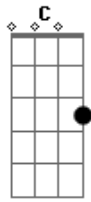

Imosp Nações - Aba Pai

Tom: G
Intro: G G C D
G G C D

G G C D
Pai, Aba Pai, o amor que achei jamais acaba
G G C D
Pai, fica mais senta aqui, Tua voz me acalma

Am7 G G C C G Am7 G G C
Pai, A - ba Pai, Pai, A - ba Pai

(G G C D)

(G G C D)

G G C D
Pai, Aba Pai, o amor que achei jamais acaba
G G C D
Pai, fica mais senta aqui, Tua voz me acalma

Am7 G G C C G Am7 G G C
Pai, A - ba Pai, Pai, A - ba Pai

G G C D G G C D
Que bom saber que és meu pai, e que jamais me deixarás
Am7 G G C G
Que bom saber que és meu Pai

Acordes

© ukulele-chords.com

© ukulele-chords.com

© ukulele-chords.com

© ukulele-chords.com

© ukulele-chords.com