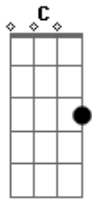

© ukulele-chords.com