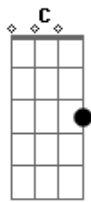

Imosp Nações - Aba Pai

Tom: G
Intro: G G C D
G G C D

G G C D
Pai, Aba Pai, o amor que achei jamais acaba
G G C D
Pai, fica mais senta aqui, Tua voz me acalma

Am7 G G C C G Am7 G G C
Pai, A - ba Pai, Pai, A - ba Pai

(G G C D)

(G G C D)

G G C D
Pai, Aba Pai, o amor que achei jamais acaba
G G C D
Pai, fica mais senta aqui, Tua voz me acalma

Am7 G G C C G Am7 G G C
Pai, A - ba Pai, Pai, A - ba Pai

G G C D G G C D
Que bom saber que és meu pai, e que jamais me deixarás
Am7 G G C G
Que bom saber que és meu Pai

Acordes

© ukulele-chords.com

© ukulele-chords.com

© ukulele-chords.com

© ukulele-chords.com

© ukulele-chords.com