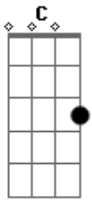

© ukulele-chords.com