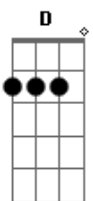

© ukulele-chords.com