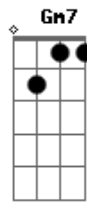

Bb © ukulele-chords.com

Gm7 © ukulele-chords.com