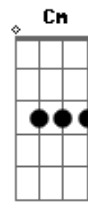

Imaginasamba - Samba No Coração

Tom: Bb
Intro: Gm

Gm Gm7 Gm7 Gm
lalaia lala lalaia lala
Cm Cm7 Cm7 F7 Bb
lalaia lala lalaia lala ãõ
Am7 D7
olha que o samba chegou
Gm Gm7 Cm D7
Salve o samba que contagia
Gm Gm7 Cm F7
espanta a dor, trazendo alegria
Cm D7 Bb7
é pura harmonia no meu coração
Am7 D7
o samba faz parte da nossa nação
Gm Gm7 Cm D7
Abre a roda, chegou cavaco
Gm Gm7 Cm F7
pandeiro e viola, tantan traz a marcação

Cm D7 Bb7 Eb
E a galera agita bate na palma da mão
Cm D7 Gm
imagine o samba no seu coração
D7
eu vou
Gm
Eu vou
G7 Cm F7
pela madrugada amor
Bb7 Eb
numa batucada de amor
Am7
eu vou
D7 Gm Gm7
no canto que encanta
Cm
eu vou
D7 Gm
vou cair no samba

Acordes

Gm © ukulele-chords.com

Bb © ukulele-chords.com

Gm7 © ukulele-chords.com

Cm © ukulele-chords.com

Cm7 © ukulele-chords.com

F7 © ukulele-chords.com

Am7 © ukulele-chords.com