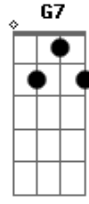

Gm © ukulele-chords.com

Bb © ukulele-chords.com

Eb © ukulele-chords.com

G7 © ukulele-chords.com