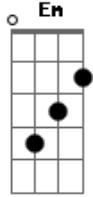

Imaginasamba - Saber Que Pensa Em Mim

tom: Em

Em7
 Nosso encontro é sempre assim
 D D
 Tudo tão perfeito até demais
 Em7
 Bom se não tivesse fim
 D D
 Se não fosse embora nunca mais
 C7M
 A hora passou Vai sair fora
 G
 Vai me deixar Será que vai voltar
 C7M
 Tudo é tão bom
 Am7
 Que vale esperar
 Gbm7 B7
 Enquanto isso vou imaginar
 Em7

Nosso encontro é sempre assim
 D D
 Fazemos de um jeito que ninguém faz
 Em7
 Mas você já vai partir
 D D
 Se não for logo embora quero mais
 C7M
 Você ganhou Te dei tudo de mim
 G
 Gosto assim quando amor
 Am7 Am
 Se a gente não for acabar nunca com isso
 Gbm7 B7
 Então tá bom Pode ir
 Em7
 Mas me telefona pelo menos

 Pra dizer ?tô aqui?
 C7M
 Uma mensagem boa noite antes de dormir
 Am7 Am
 Sei que isso é complicado
 Gbm7
 Mas me faz tão bem
 B7
 Saber que pensa em mim

Acordes

© ukulele-chords.com

© ukulele-chords.com