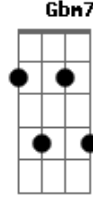

© ukulele-chords.com