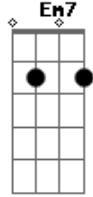

 Pra dizer ?tô aqui?
 C7M
 Uma mensagem boa noite antes de dormir
 Am7 Am
 Sei que isso é complicado
 Gbm7
 Mas me faz tão bem
 B7
 Saber que pensa em mim

Acordes

© ukulele-chords.com

© ukulele-chords.com