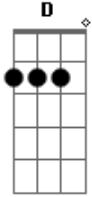

© ukulele-chords.com