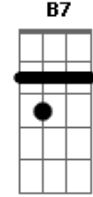

© ukulele-chords.com