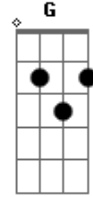

© ukulele-chords.com