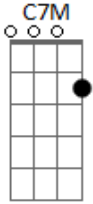

Imaginasamba - Saber Que Pensa Em Mim

tom: Em

Em7
Nosso encontro é sempre assim
D D
Tudo tão perfeito até demais
Em7
Bom se não tivesse fim
D D
Se não fosse embora nunca mais
C7M
A hora passou Vai sair fora
G
Vai me deixar Será que vai voltar
C7M
Tudo é tão bom
Am7
Que vale esperar
Gbm7 B7
Enquanto isso vou imaginar
Em7

Nosso encontro é sempre assim
D D
Fazemos de um jeito que ninguém faz
Em7
Mas você já vai partir
D D
Se não for logo embora quero mais
C7M
Você ganhou Te dei tudo de mim
G
Gosto assim quando amor
Am7 Am
Se a gente não for acabar nunca com isso
Gbm7 B7
Então tá bom Pode ir
Em7
Mas me telefona pelo menos

Pra dizer ?tô aqui?
C7M
Uma mensagem boa noite antes de dormir
Am7 Am
Sei que isso é complicado
Gbm7
Mas me faz tão bem
B7
Saber que pensa em mim

Acordes

© ukulele-chords.com