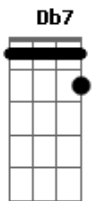

© ukulele-chords.com