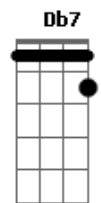

© ukulele-chords.com