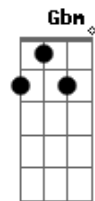

© ukulele-chords.com