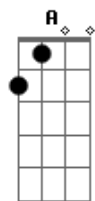

Imaginasamba - Retrô

Tom: A
Intro: Gbm7 D7 Bm7 Bm7 Db7

Gbm7 Gbm7
A gente fez amor, mas só por solidão

Gbm7 Gbm7/11 E
Teu corpo desejou e eu fui a opção
C#7b Gbm

Nós dois de novo na sua cama

Gbm7 Gbm7
A gente combinou que era só tesão

Gbm7 Gbm7/11 E
Melhor uma retrô do que ficar na mão
C#7b Gbm

Você me quer, depois reclama

D7 D7
Quer meu corpo? Eu te empresto

Gbm7 E
Tem que ser na minha condição

D7 D7
Você cobra que eu não presto
Gbm7 E
E eu não quero outra decepção
Bm7 E
Se não concorda eu tô fora
D7
Foi você quem me usou quando eu só quis te amar
Gbm7 A Bm7
Depois descartou, tive que me virar
Bm7 G#m7b Db7
Agora é fácil dizer que me a.....ma
D7
Se ainda tá mal resolvida querendo voltar
Gbm7 A Bm7
Procura outra pessoa pra te saciar
Bm7 G#m7b Db7
Vai ser do meu jeito, você já não man.....da
Gbm7
Aceita ou desencana

Acordes