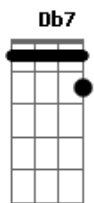

© ukulele-chords.com