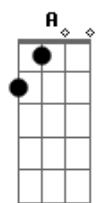

Imaginasamba - Retrô

Tom: A
Intro: Gbm7 D7 Bm7 Bm7 Db7

Gbm7 Gbm7
A gente fez amor, mas só por solidão

Gbm7 Gbm7/11 E
Teu corpo desejou e eu fui a opção
C#7b Gbm

Nós dois de novo na sua cama

Gbm7 Gbm7
A gente combinou que era só tesão

Gbm7 Gbm7/11 E
Melhor uma retrô do que ficar na mão
C#7b Gbm

Você me quer, depois reclama

D7 D7
Quer meu corpo? Eu te empresto

Gbm7 E
Tem que ser na minha condição

D7 D7
Você cobra que eu não presto
Gbm7 E
E eu não quero outra decepção
Bm7 E
Se não concorda eu tô fora
D7
Foi você quem me usou quando eu só quis te amar
Gbm7 A Bm7
Depois descartou, tive que me virar
Bm7 G#m7b Db7
Agora é fácil dizer que me a.....ma
D7
Se ainda tá mal resolvida querendo voltar
Gbm7 A Bm7
Procura outra pessoa pra te saciar
Bm7 G#m7b Db7
Vai ser do meu jeito, você já não man.....da
Gbm7
Aceita ou desencana

Acordes

© ukulele-chords.com