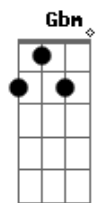

© ukulele-chords.com