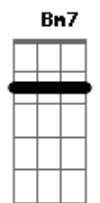

© ukulele-chords.com