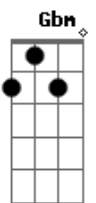

© ukulele-chords.com