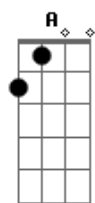

Imaginasamba - Retrô

Tom: A
Intro: Gbm7 D7 Bm7 Bm7 Db7

Gbm7 Gbm7
A gente fez amor, mas só por solidão

Gbm7 Gbm7/11 E
Teu corpo desejou e eu fui a opção
C#7b Gbm

Nós dois de novo na sua cama

Gbm7 Gbm7
A gente combinou que era só tesão

Gbm7 Gbm7/11 E
Melhor uma retrô do que ficar na mão
C#7b Gbm

Você me quer, depois reclama

D7 D7
Quer meu corpo? Eu te empresto

Gbm7 E
Tem que ser na minha condição

D7 D7
Você cobra que eu não presto
Gbm7 E
E eu não quero outra decepção
Bm7 E
Se não concorda eu tô fora
D7
Foi você quem me usou quando eu só quis te amar
Gbm7 A Bm7
Depois descartou, tive que me virar
Bm7 G#m7b Db7
Agora é fácil dizer que me a.....ma
D7
Se ainda tá mal resolvida querendo voltar
Gbm7 A Bm7
Procura outra pessoa pra te saciar
Bm7 G#m7b Db7
Vai ser do meu jeito, você já não man.....da
Gbm7
Aceita ou desencana

Acordes