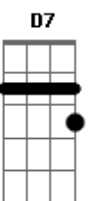

© ukulele-chords.com