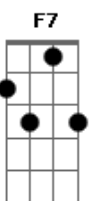

© ukulele-chords.com