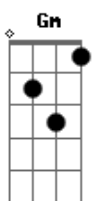

© ukulele-chords.com