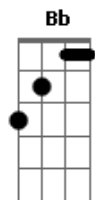

© ukulele-chords.com