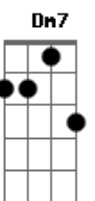

Imaginasamba - Quando a Saudade Bater

Tom: F

Intro: Bb7 F Gm7 C7 F7 Dm7 Bb7 C7 C7

Solo:

35-35-33-33-31-31-43-54-53-44-31-33-24-21-33-31-43-33-31-35-35
C7

F7 Dm7 Bb7
Quando a saudade bater no peito
C7 C7 F7

E não consegue dormir direito lamentando o que passou

Bb7 Am7 Dm7 Gm7 C7 C7 Bb Am7 Dm7

0 amor era tão gostoso sentir o calor

Gm7 Am7 Bb7 C7

Do meu corpo no seu corpo debaixo dos lençóis

F7 F Bb7 C7 C7

Era tanto amor pra tudo terminar assim

F7 F Bb7 C7 C7

Sentir o sabor da solidão é tão ruim

Acordes

© ukulele-chords.com

© ukulele-chords.com

© ukulele-chords.com

© ukulele-chords.com

© ukulele-chords.com