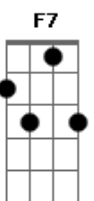

Imaginasamba - Quando a Saudade Bater

Tom: F

Intro: Bb7 F Gm7 C7 F7 Dm7 Bb7 C7 C7

Solo:

35-35-33-33-31-31-43-54-53-44-31-33-24-21-33-31-43-33-31-35-35
C7

F7 Dm7 Bb7
Quando a saudade bater no peito
C7 C7 F7

E não consegue dormir direito lamentando o que passou

Bb7 Am7 Dm7 Gm7 C7 C7 Bb Am7 Dm7

0 amor era tão gostoso sentir o calor

Gm7 Am7 Bb7 C7

Do meu corpo no seu corpo debaixo dos lençóis

F7 F Bb7 C7 C7

Era tanto amor pra tudo terminar assim

F7 F Bb7 C7 C7

Sentir o sabor da solidão é tão ruim

Acordes

© ukulele-chords.com

© ukulele-chords.com

© ukulele-chords.com

© ukulele-chords.com

© ukulele-chords.com