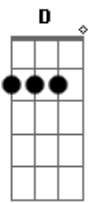

Imaginasamba - Pára de Pirraça

Tom: **D**

Intro: **D / Gbm / Bm/b5 / Em A7**

Solo: 12 23 32 - 23 22 32 - 12 23 32 - 44 30 32

D **Gbm**
Pra ter felicidade
G **A7**
Preciso de você ao lado meu
D **Gbm**
Esqueça essa amizade
G **Dbm/b5** **F#7(#5)**
Por que o amor que sinto é mais forte que eu
Bm **Bm**
Já não consigo negar
G **Gbm**
Reflete no meu olhar
Em **Gbm** **G** **A7**
O amor verdadeiro que eu tenho pra te dar
D **Gbm**
Confesso fiz de tudo
G **A7**
Pra achar uma nova paixão mas não deu
D **Gbm**
No fundo é um absurdo

G **Dbm/b5** **F#7(#5)**
Apagar o destino que nos escolheu
Bm **Bm**
E tá traçado pra mim
G **Gbm**
Como uma História sem fim
Em **Gbm** **G**
E por mais que eu tente não consigo
A7 **Am** **D7**
(Te esquecer , te esquecer)
G **G** **Gbm** **Am** **D7**
Então porque não para com esse jogo
G **F#7(#5)** **Bm** - **Bbm** - **Am** - **D7**
Se estamos separados um do outro
G **G** **Bb7** **A7**
É tão ruim ..... tanto pra você quanto pra mim
D **D7** **G** **G** **Gbm**
Para de pirraça vem ficar comigo
Bm **Em** **A7** **D**
Eu não vejo graça de ser só seu amigo
D7 **G** **G** **Gbm** **Bm**
Esse lance já passou tá na hora de crescer
Em **Gbm** **G** **A7** **D**
Se toca e nota que eu quero você

Acordes

© ukulele-chords.com

© ukulele-chords.com

© ukulele-chords.com

© ukulele-chords.com

© ukulele-chords.com

© ukulele-chords.com

© ukulele-chords.com

© ukulele-chords.com

© ukulele-chords.com

© ukulele-chords.com

© ukulele-chords.com