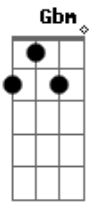

© ukulele-chords.com