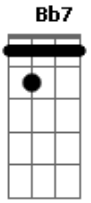

© ukulele-chords.com