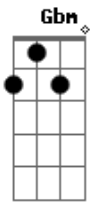

© ukulele-chords.com