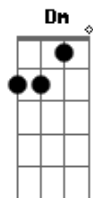

© ukulele-chords.com