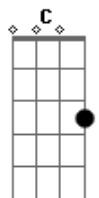

© ukulele-chords.com