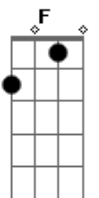

© ukulele-chords.com