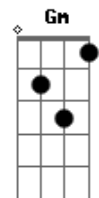

© ukulele-chords.com