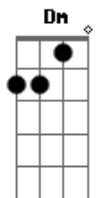

Imaginasamba - Fetiche

Tom: F
Intro: Am C Gm Bb7 Gm F7 C Gm Am Bm- E7

Am Dm
Agora que estamos só nós dois
Porque vamos deixar para depois
F7 Dm
Se o teu corpo tá pedindo
Bm- E7
Pra quê continuar fugindo?
Am
Se eu quero e você quer tá tudo bem
Dm
Nós não devemos nada pra ninguém
F7 Dm
O amor vai sempre ser bem vindo
Bm- E7 F7
Mas toda vez que está fluindo você desiste
C
E diz que não se entrega e põe limites
Am Dm
Mas seu corpo nega e não desiste
F
Quando a gente se pega,

Am E7
Quando a paixão te cega e te faz delirar
F7
Já é fetiche
C Am
Te levar pra cama, admite o seu corpo me chama
Dm F Bm- E7
Para com esse drama e deixa incendiar
Am Gm
Amor, eu tô pegando fogo
Am
Que tal mudar as regras desse jogo?
Dm Dm F
Cansei de ser santinho, de ficar só no beijinho
D E7
Eu vou avançar o sinal
Am Gm
Amor, eu tô pegando fogo
Am
Que tal mudar as regras desse jogo?
Dm F
Vem, me excita, se esfrega no meu peito,
D E7
Me deixa daquele jeito que na hora h..

Acordes

© ukulele-chords.com