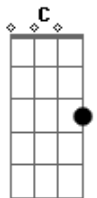

© ukulele-chords.com