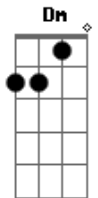

Imaginasamba - Fetiche

Tom: F
Intro: Am7 C Gm7 Bb7 Gm7 F7 C Gm7 Am7 Bm7- E7

Am7 Dm
Agora que estamos só nós dois
Porque vamos deixar para depois
F7 Dm
Se o teu corpo tá pedindo
Bm7- E7
Pra quê continuar fugindo?
Am7
Se eu quero e você quer tá tudo bem
Dm
Nós não devemos nada pra ninguém
F7 Dm
O amor vai sempre ser bem vindo
Bm7- E7 F7
Mas toda vez que está fluindo você desiste
C
E diz que não se entrega e põe limites
Am7 Dm
Mas seu corpo nega e não desiste
F
Quando a gente se pega,

Am7 E7
Quando a paixão te cega e te faz delirar
F7
Já é fetiche
C Am7
Te levar pra cama, admite o seu corpo me chama
Dm F Bm7- E7
Para com esse drama e deixa incendiar
Am7 Gm7
Amor, eu tô pegando fogo
Am7
Que tal mudar as regras desse jogo?
Dm Dm F
Cansei de ser santinho, de ficar só no beijinho
D E7
Eu vou avançar o sinal
Am7 Gm7
Amor, eu tô pegando fogo
Am7
Que tal mudar as regras desse jogo?
Dm F
Vem, me excita, se esfrega no meu peito,
D E7
Me deixa daquele jeito que na hora h..

Acordes

© ukulele-chords.com