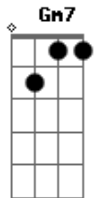

Imaginasamba - Fetiche

Tom: F
Intro: Am7 C Gm7 Bb7 Gm7 F7 C Gm7 Am7 Bm7- E7

Am7 Dm
Agora que estamos só nós dois
Porque vamos deixar para depois
F7 Dm
Se o teu corpo tá pedindo
Bm7- E7
Pra quê continuar fugindo?
Am7
Se eu quero e você quer tá tudo bem
Dm
Nós não devemos nada pra ninguém
F7 Dm
O amor vai sempre ser bem vindo
Bm7- E7 F7
Mas toda vez que está fluindo você desiste
C
E diz que não se entrega e põe limites
Am7 Dm
Mas seu corpo nega e não desiste
F
Quando a gente se pega,

Am7 E7
Quando a paixão te cega e te faz delirar
F7
Já é fetiche
C Am7
Te levar pra cama, admite o seu corpo me chama
Dm F Bm7- E7
Para com esse drama e deixa incendiar
Am7 Gm7
Amor, eu tô pegando fogo
Am7
Que tal mudar as regras desse jogo?
Dm Dm F
Cansei de ser santinho, de ficar só no beijinho
D E7
Eu vou avançar o sinal
Am7 Gm7
Amor, eu tô pegando fogo
Am7
Que tal mudar as regras desse jogo?
Dm F
Vem, me excita, se esfrega no meu peito,
D E7
Me deixa daquele jeito que na hora h..

Acordes

© ukulele-chords.com

© ukulele-chords.com

© ukulele-chords.com

© ukulele-chords.com

© ukulele-chords.com

© ukulele-chords.com

© ukulele-chords.com

© ukulele-chords.com

© ukulele-chords.com