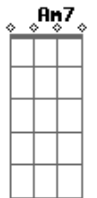

© ukulele-chords.com