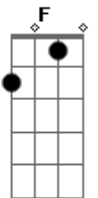

© ukulele-chords.com