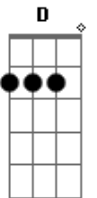

© ukulele-chords.com