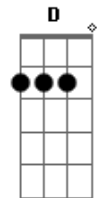

© ukulele-chords.com