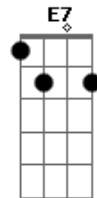

© ukulele-chords.com