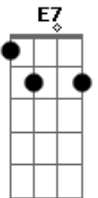

© ukulele-chords.com