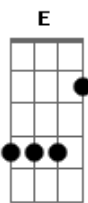

Imaginasamba - Eu Noto

Tom: Eb
Intro: E Gbm A B7

E Gbm
Você diz que eu não reparo em você Se cortou o cabelo ou seu corpo mudou

A Am
E diz que eu sou mestre em esquecer Coisas do seu dia que me contou

E Gbm
Diz que eu sou distraído pra nós Põe uma roupa nova pra eu comentar

Gbm

Eu percebo detalhes que nem você se liga

Dbm
Sei que com a luz acesa fica inibida

Bbm-
Nossa primeira carta você tem escondida

Gbm B7 E E E
Eu noto, Apenas não sou de falar

A B7
Eu percebo a cada dia quando acorda diferente

Dbm Dbm D E
Mais linda, mais nervosa, preocupada ou mais contente

A B7 Dbm D E
Conheço até o tamanho do seu manequim

A B7
Me desculpe se as vezes não pareço interessado

Dbm Cm D E
É que o mais importante o coração tem registrado

A B7 E B7
Detalhes da mulher perfeita que é pra mim

volta no "diz que sou distraído"

Acordes

© ukulele-chords.com

© ukulele-chords.com

© ukulele-chords.com

© ukulele-chords.com

© ukulele-chords.com