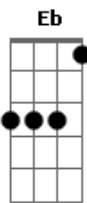

Imaginasamba - Eu Noto

Tom: Eb
Intro: E Gbm A B7

E Gbm
Você diz que eu não reparo em você Se cortou o cabelo ou seu corpo mudou

A Am
E diz que eu sou mestre em esquecer Coisas do seu dia que me contou

E Gbm
Diz que eu sou distraído pra nós Põe uma roupa nova pra eu comentar

Gbm

Eu percebo detalhes que nem você se liga

Dbm
Sei que com a luz acesa fica inibida

Bbm-
Nossa primeira carta você tem escondida

Gbm B7 E E E
Eu noto, Apenas não sou de falar

A B7
Eu percebo a cada dia quando acorda diferente

Dbm Dbm D E
Mais linda, mais nervosa, preocupada ou mais contente

A B7 Dbm D E
Conheço até o tamanho do seu manequim

A B7
Me desculpe se as vezes não pareço interessado

Dbm Cm D E
É que o mais importante o coração tem registrado

A B7 E B7
Detalhes da mulher perfeita que é pra mim

volta no "diz que sou distraído"

Acordes

© ukulele-chords.com

© ukulele-chords.com

© ukulele-chords.com

© ukulele-chords.com

© ukulele-chords.com