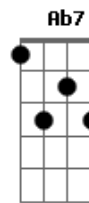

© ukulele-chords.com