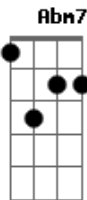

© ukulele-chords.com