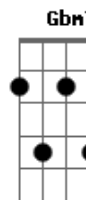

© ukulele-chords.com