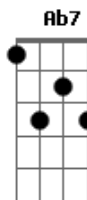

© ukulele-chords.com