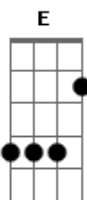

Imaginasamba - Escondidinho

Tom: E
Intro: Dbm7 Gb7 Dbm7 Dbm7 Ebm7 Ab7

Cm7 Gb7 Dbm7 Gb7
64 A7
Eu tô no pagode todo arrumado pronto pro pecado... De repente vi chegar você
E Gbm7
Ab7/b5
De salto alto, tomara que caia... Toda maquiado com perfume de me enlouquece
Dbm7 Gb7 Dbm7 Gb7
A7
Eu tô vidrado nesse rebolado... Nem olho pro lado pra não perder tempo, é só você
E Gbm7 Gbm Ebm7
Ab7
Que me atença olha que delícia...Toda trabalhada na beleza eu quero teu prazer
A7 Abm7 Gbm7
Abm7
Nem imagina que já sei do namorado...Ela tem cara de pau e diz que não tem compromisso
A7 Abm7 Ebm7/b5
Ab7

Eu tô ligado nesse tipo de mulher...Que sempre cola com mané mas vive perdendo o juízo

REFRÃO

Dbm7 Gb7
Ôo tá doida pra fazer amor
Dbm7 Gb7
Ôo escondidinho pra não dá caô
A7 Abm7
Ôo alguém quer dar perdido aê
Gb7 Gbm7 Ab7 2x
Ôo se tá na pista eu vou pegar você

PARTE FINAL

Dbm7 Gb7
Ôo tá doida pra fazer amor
Dbm7 Gb7
Ôo escondidinho pra não dá caô
A7 Abm7
Ôo alguém quer dar perdido aê
Gb7 Ab7 / 2ª 64 64 64 Dbm7
Ôo se tá na pista eu vou pegar você

Acordes

© ukulele-chords.com