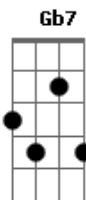

© ukulele-chords.com