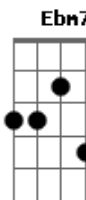

© ukulele-chords.com