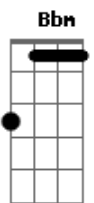

© ukulele-chords.com