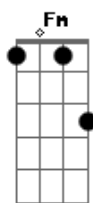

© ukulele-chords.com