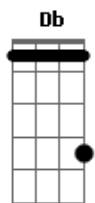

Imaginasamba - Cidade Neon

Tom: Db

Intro: G#sus Ab7

Nem a lua nem o sol nem a noite o meu lençol
Conseguem me esconder dessa sauda....de
Pois quando o sol se vai e a noite cai
Procuro por você nessa cida.....de
você que a me aquece e me faz
esquecer do mundo lá fora
me faz viajar quando estou contigo
nada mais me apavora
mas quando o dia amanhece

G#74 Ab7
você simplesmente esquece
dos momentos de carinho
e me deixa aqui sozinho
Refrão
Amanheceu na cidade a cor de neom
nos lençóis o odor do baton
nossa cama tão desarruma....da
amanheceu minhas lagrimas deixo rolar
sua fuga me faz confirmar
que no fundo esta apaixonada

Acordes

© ukulele-chords.com