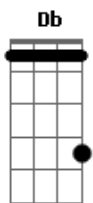

Imaginasamba - Cidade Neon

Tom: Db

Intro: G#sus Ab7

Nem a lua nem o sol nem a noite o meu lençol
Conseguem me esconder dessa sauda....de
Pois quando o sol se vai e a noite cai
Procuro por você nessa cida.....de
você que a me aquece e me faz
esquecer do mundo lá fora
me faz viajar quando estou contigo
nada mais me apavora
mas quando o dia amanhece

G#74 Ab7
você simplesmente esquece
dos momentos de carinho
e me deixa aqui sozinho
Refrão
Amanheceu na cidade a cor de neom
nos lençóis o odor do baton
nossa cama tão desarruma....da
amanheceu minhas lagrimas deixo rolar
sua fuga me faz confirmar
que no fundo esta apaixonada

Acordes

© ukulele-chords.com