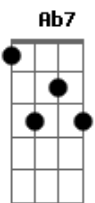

© ukulele-chords.com