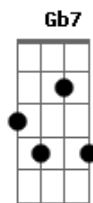

© ukulele-chords.com