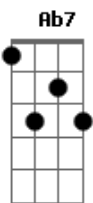

© ukulele-chords.com