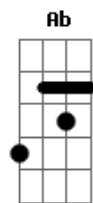

© ukulele-chords.com