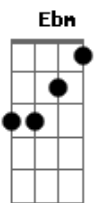

© ukulele-chords.com