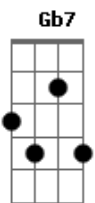

© ukulele-chords.com