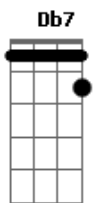

© ukulele-chords.com