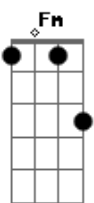

© ukulele-chords.com