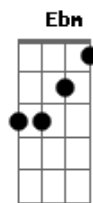

© ukulele-chords.com