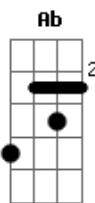

© ukulele-chords.com