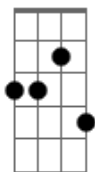

Imaginasamba - Cidade Neon

Tom: Db

Intro: G#sus Ab7

Nem a lua nem o sol nem a noite o meu lençol
 Conseguem me esconder dessa sauda....de
 Pois quando o sol se vai e a noite cai
 Procuro por você nessa cida.....de
 você que a me aquece e me faz
 esquecer do mundo lá fora
 me faz viajar quando estou contigo
 nada mais me apavora
 mas quando o dia amanhece

G#74 Ab7
 você simplesmente esquece
 Fm7 Bbm
 dos momentos de carinho
 G#74 Ab7
 e me deixa aqui sozinho
 Refrão
 Db7 Ab Bbm
 Amanheceu na cidade a cor de neom
 Fm Gb7
 nos lençóis o odor do baton
 Ebm7 G#74 Ab7
 nossa cama tão desarruma....da
 Db7 Ab Bbm
 amanheceu minhas lagrimas deixo rolar
 Fm Gb7
 sua fuga me faz confirmar
 Ebm7 G#74 Ab7
 que no fundo esta apaixonada

© ukulele-chords.com

Fm7

© ukulele-chords.com

Gb7

© ukulele-chords.com

Ebm7

© ukulele-chords.com

Fm