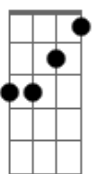

Imaginasamba - Cidade Neon

Tom: **Db**

Intro: **G#sus Ab7**

Nem a lua nem o sol nem a noite o meu lençol
Conseguem me esconder dessa sauda....de
Pois quando o sol se vai e a noite cai
Procuro por você nessa cida.....de
você que a me aquece e me faz
esquecer do mundo lá fora
me faz viajar quando estou contigo
nada mais me apavora
mas quando o dia amanhece

G#74 Ab7
você simplesmente esquece
dos momentos de carinho
e me deixa aqui sozinho
Refrão
Amanheceu na cidade a cor de neom
nos lençóis o odor do baton
nossa cama tão desarruma....da
amanheceu minhas lagrimas deixo rolar
sua fuga me faz confirmar
que no fundo esta apaixonada

Acordes

© ukulele-chords.com

© ukulele-chords.com

© ukulele-chords.com

© ukulele-chords.com

© ukulele-chords.com

© ukulele-chords.com

© ukulele-chords.com

© ukulele-chords.com

Ebm

© ukulele-chords.com

© ukulele-chords.com