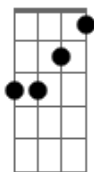

Imaginasamba - Cidade Neon

Tom: Db

Intro: G#sus Ab7

Nem a lua nem o sol nem a noite o meu lençol
Conseguem me esconder dessa sauda....de
Pois quando o sol se vai e a noite cai
Procuro por você nessa cida.....de
você que a me aquece e me faz
esquecer do mundo lá fora
me faz viajar quando estou contigo
nada mais me apavora
mas quando o dia amanhece

G#74 Ab7
você simplesmente esquece
Fm7 Bbm
dos momentos de carinho
G#74 Ab7
e me deixa aqui sozinho
Refrão
Db7 Ab Bbm
Amanheceu na cidade a cor de neom
Fm Gb7
nos lençóis o odor do baton
Ebm7 G#74 Ab7
nossa cama tão desarruma....da
Db7 Ab Bbm
amanheceu minhas lagrimas deixo rolar
Fm Gb7
sua fuga me faz confirmar
Ebm7 G#74 Ab7
que no fundo esta apaixonada

Acordes

© ukulele-chords.com

© ukulele-chords.com

© ukulele-chords.com

© ukulele-chords.com

© ukulele-chords.com

© ukulele-chords.com

© ukulele-chords.com

© ukulele-chords.com

Ebm

© ukulele-chords.com

© ukulele-chords.com