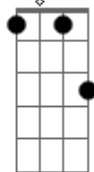

Imaginasamba - Cidade Neon

Tom: Db

Intro: G#sus Ab7

Nem a lua nem o sol nem a noite o meu lençol
Conseguem me esconder dessa sauda....de
Pois quando o sol se vai e a noite cai
Procuro por você nessa cida.....de
você que a me aquece e me faz
esquecer do mundo lá fora
me faz viajar quando estou contigo
nada mais me apavora
mas quando o dia amanhece

G#74 Ab7
você simplesmente esquece
Fm7 Bbm
dos momentos de carinho
G#74 Ab7
e me deixa aqui sozinho
Refrão
Db7 Ab Bbm
Amanheceu na cidade a cor de neom
Fm Gb7
nos lençóis o odor do baton
Ebm7 G#74 Ab7
nossa cama tão desarruma....da
Db7 Ab Bbm
amanheceu minhas lagrimas deixo rolar
Fm Gb7
sua fuga me faz confirmar
Ebm7 G#74 Ab7
que no fundo esta apaixonada

Acordes

© ukulele-chords.com

© ukulele-chords.com

© ukulele-chords.com

© ukulele-chords.com

© ukulele-chords.com

© ukulele-chords.com

© ukulele-chords.com

Fm

© ukulele-chords.com

© ukulele-chords.com

© ukulele-chords.com