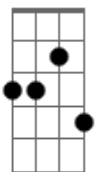

Imaginasamba - Cidade Neon

Tom: Db

Intro: G#sus Ab7

Nem a lua nem o sol nem a noite o meu lençol
 Conseguem me esconder dessa sauda....de
 Pois quando o sol se vai e a noite cai
 Procuro por você nessa cida.....de
 você que a me aquece e me faz
 esquecer do mundo lá fora
 me faz viajar quando estou contigo
 nada mais me apavora
 mas quando o dia amanhece

G#74 Ab7
 você simplesmente esquece
 Fm7 Bbm
 dos momentos de carinho
 G#74 Ab7
 e me deixa aqui sozinho
 Refrão
 Db7 Ab Bbm
 Amanheceu na cidade a cor de neom
 Fm Gb7
 nos lençóis o odor do baton
 Ebm7 G#74 Ab7
 nossa cama tão desarruma....da
 Db7 Ab Bbm
 amanheceu minhas lagrimas deixo rolar
 Fm Gb7
 sua fuga me faz confirmar
 Ebm7 G#74 Ab7
 que no fundo esta apaixonada

© ukulele-chords.com

Fm7

© ukulele-chords.com

Gb7

© ukulele-chords.com

Ebm7

© ukulele-chords.com

Fm