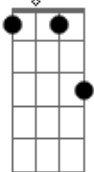

Imaginasamba - Cidade Neon

Tom: Db

Intro: G#sus Ab7

Nem a lua nem o sol nem a noite o meu lençol
 Conseguem me esconder dessa sauda....de
 Pois quando o sol se vai e a noite cai
 Procuro por você nessa cida.....de
 você que a me aquece e me faz
 esquecer do mundo lá fora
 me faz viajar quando estou contigo
 nada mais me apavora
 mas quando o dia amanhece

G#74 Ab7
 você simplesmente esquece
 Fm7 Bbm
 dos momentos de carinho
 G#74 Ab7
 e me deixa aqui sozinho
 Refrão
 Db7 Ab Bbm
 Amanheceu na cidade a cor de neom
 Fm Gb7
 nos lençóis o odor do baton
 Ebm7 G#74 Ab7
 nossa cama tão desarruma....da
 Db7 Ab Bbm
 amanheceu minhas lagrimas deixo rolar
 Fm Gb7
 sua fuga me faz confirmar
 Ebm7 G#74 Ab7
 que no fundo esta apaixonada

© ukulele-chords.com

Fm7

© ukulele-chords.com

Gb7

© ukulele-chords.com

Ebm7

© ukulele-chords.com

Fm