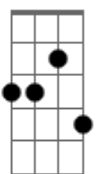

Imaginasamba - Cidade Neon

Tom: **Db**

Intro: **G#sus Ab7**

Nem a lua nem o sol nem a noite o meu lençol
 Conseguem me esconder dessa sauda....de
 Pois quando o sol se vai e a noite cai
 Procuro por você nessa cida.....de
 você que a me aquece e me faz
 esquecer do mundo lá fora
 me faz viajar quando estou contigo
 nada mais me apavora
 mas quando o dia amanhece

© ukulele-chords.com

Fm7

© ukulele-chords.com

Gb7

© ukulele-chords.com

Ebm7

© ukulele-chords.com

Fm