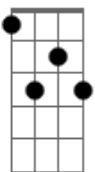

Imaginasamba - Cidade Neon

Tom: Db

Intro: G#sus Ab7

Nem a lua nem o sol nem a noite o meu lençol
Conseguem me esconder dessa sauda....de
Pois quando o sol se vai e a noite cai
Procuro por você nessa cida.....de
você que a me aquece e me faz
esquecer do mundo lá fora
me faz viajar quando estou contigo
nada mais me apavora
mas quando o dia amanhece

G#74 Ab7
você simplesmente esquece
Fm7 Bbm
dos momentos de carinho
G#74 Ab7
e me deixa aqui sozinho
Refrão
Db7 Ab Bbm
Amanheceu na cidade a cor de neom
Fm Gb7
nos lençóis o odor do baton
Ebm7 G#74 Ab7
nossa cama tão desarruma....da
Db7 Ab Bbm
amanheceu minhas lagrimas deixo rolar
Fm Gb7
sua fuga me faz confirmar
Ebm7 G#74 Ab7
que no fundo esta apaixonada

Acordes

© ukulele-chords.com

Ab7

© ukulele-chords.com

© ukulele-chords.com

© ukulele-chords.com

© ukulele-chords.com

© ukulele-chords.com

© ukulele-chords.com

© ukulele-chords.com

© ukulele-chords.com

© ukulele-chords.com