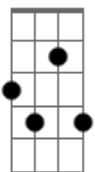

Imaginasamba - Cidade Neon

Tom: Db

Intro: G#sus Ab7

Nem a lua nem o sol nem a noite o meu lençol
Conseguem me esconder dessa sauda....de
Pois quando o sol se vai e a noite cai
Procuro por você nessa cida.....de
você que a me aquece e me faz
esquecer do mundo lá fora
me faz viajar quando estou contigo
nada mais me apavora
mas quando o dia amanhece

G#74 Ab7
você simplesmente esquece
Fm7 Bbm
dos momentos de carinho
G#74 Ab7
e me deixa aqui sozinho
Refrão
Db7 Ab Bbm
Amanheceu na cidade a cor de neom
Fm Gb7
nos lençóis o odor do baton
Ebm7 G#74 Ab7
nossa cama tão desarruma....da
Db7 Ab Bbm
amanheceu minhas lagrimas deixo rolar
Fm Gb7
sua fuga me faz confirmar
Ebm7 G#74 Ab7
que no fundo esta apaixonada

Acordes

© ukulele-chords.com

© ukulele-chords.com

© ukulele-chords.com

© ukulele-chords.com

© ukulele-chords.com

Gb7

© ukulele-chords.com

© ukulele-chords.com

© ukulele-chords.com

© ukulele-chords.com

© ukulele-chords.com