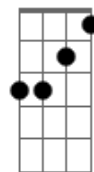

Imaginasamba - Cidade Neon

Tom: Db

Intro: G#sus Ab7

Nem a lua nem o sol nem a noite o meu lençol
Conseguem me esconder dessa sauda....de
Pois quando o sol se vai e a noite cai
Procuro por você nessa cida.....de
você que a me aquece e me faz
esquecer do mundo lá fora
me faz viajar quando estou contigo
nada mais me apavora
mas quando o dia amanhece

G#74 Ab7
você simplesmente esquece
Fm7 Bbm
dos momentos de carinho
G#74 Ab7
e me deixa aqui sozinho
Refrão
Db7 Ab Bbm
Amanheceu na cidade a cor de neom
Fm Gb7
nos lençóis o odor do baton
Ebm7 G#74 Ab7
nossa cama tão desarruma....da
Db7 Ab Bbm
amanheceu minhas lagrimas deixo rolar
Fm Gb7
sua fuga me faz confirmar
Ebm7 G#74 Ab7
que no fundo esta apaixonada

Acordes

© ukulele-chords.com

© ukulele-chords.com

© ukulele-chords.com

© ukulele-chords.com

© ukulele-chords.com

© ukulele-chords.com

© ukulele-chords.com

© ukulele-chords.com

Ebm

© ukulele-chords.com

© ukulele-chords.com