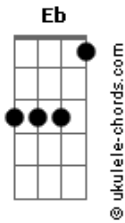

# IMAFE Music - Sou de Barro

tom:

Intro: Ab Cm Ab Fm Db

Sou de barro  
Frágil, mas em tuas mãos

Mesmo que eu esteja quebrado  
Sei que posso ser moldado

Pelas tuas mãos

Diferentes formas eu já quis ter  
Mas dizem que quando o barro escolhe

## Acordes

As mãos do grande oleiro ele tudo pode  
Mas com pedal, água e as suas mãos

Ele me refaz!

Me refaz Deus  
Me refaz senhor  
Vaso novo eu quero ser

A tua vontade eu vou viver  
Me refaz Deus