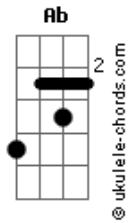

# IMAFE Music - Sou de Barro

tom:

Intro: Ab Cm Ab Fm Db

Sou de barro  
Frágil, mas em tuas mãos

Mesmo que eu esteja quebrado  
Sei que posso ser moldado

Pelas tuas mãos

Diferentes formas eu já quis ter  
Mas dizem que quando o barro escolhe

## Acordes

As mãos do grande oleiro ele tudo pode  
Mas com pedal, água e as suas mãos

Ele me refaz!

Me refaz Deus  
Me refaz senhor  
Vaso novo eu quero ser

A tua vontade eu vou viver  
Me refaz Deus