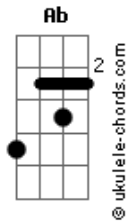

IMAFE Music - Sou de Barro

tom:

Intro: Ab Cm Ab Fm Db

Sou de barro
Frágil, mas em tuas mãos

Mesmo que eu esteja quebrado
Sei que posso ser moldado

Pelas tuas mãos

Diferentes formas eu já quis ter
Mas dizem que quando o barro escolhe

Acordes

As mãos do grande oleiro ele tudo pode
Mas com pedal, água e as suas mãos

Ele me refaz!

Me refaz Deus
Me refaz senhor

Vaso novo eu quero ser

A tua vontade eu vou viver
Me refaz Deus