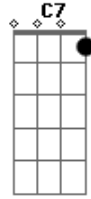

C Am Dm G7 C

G7
 O lema é cantar bem forte de sul ao norte Cristo é irmão e o amor

C G7 C C7 F C C7
 O amor é o que queremos dar unidos vamos caminhar

F G7 C Am Dm
 Com nosso irmão mais velho viveremos o evangelho

G7 C F G7 C
 Para o amor testemunhar para pa pa

Acordes

© ukulele-chords.com

© ukulele-chords.com

© ukulele-chords.com

© ukulele-chords.com

© ukulele-chords.com

© ukulele-chords.com