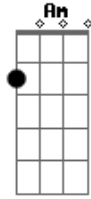

C Am Dm G7 C

G7
 O lema é cantar bem forte de sul ao norte Cristo é irmão e o amor

C G7 C C7 F C C7
 O amor é o que queremos dar unidos vamos caminhar

F G7 C Am Dm
 Com nosso irmão mais velho viveremos o evangelho

G7 C F G7 C
 Para o amor testemunhar para pa pa

Acordes

© ukulele-chords.com

© ukulele-chords.com

© ukulele-chords.com

© ukulele-chords.com

© ukulele-chords.com

© ukulele-chords.com