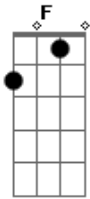

C Am Dm G7 C

G7
 O lema é cantar bem forte de sul ao norte Cristo é irmão e o amor

C G7 C C7 F C C7
 O amor é o que queremos dar unidos vamos caminhar

F G7 C Am Dm
 Com nosso irmão mais velho viveremos o evangelho

G7 C F G7 C
 Para o amor testemunhar para pa pa

Acordes

© ukulele-chords.com

© ukulele-chords.com

© ukulele-chords.com

© ukulele-chords.com

© ukulele-chords.com

© ukulele-chords.com