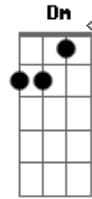

C Am Dm G7 C

G7
 O lema é cantar bem forte de sul ao norte Cristo é irmão e o amor

C G7 C C7 F C C7
 O amor é o que queremos dar unidos vamos caminhar

F G7 C Am Dm
 Com nosso irmão mais velho viveremos o evangelho

G7 C F G7 C
 Para o amor testemunhar para pa pa

Acordes

© ukulele-chords.com

© ukulele-chords.com

© ukulele-chords.com

© ukulele-chords.com

© ukulele-chords.com

© ukulele-chords.com