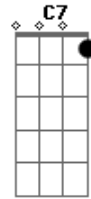

C Am Dm G7 C

G7
 O lema é cantar bem forte de sul ao norte Cristo é irmão e o amor

C G7 C C7 F C C7
 O amor é o que queremos dar unidos vamos caminhar

F G7 C Am Dm
 Com nosso irmão mais velho viveremos o evangelho

G7 C F G7 C
 Para o amor testemunhar para pa pa

Acordes

© ukulele-chords.com

© ukulele-chords.com

© ukulele-chords.com

© ukulele-chords.com

© ukulele-chords.com

© ukulele-chords.com