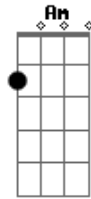

C Am Dm G7 C

G7
 O lema é cantar bem forte de sul ao norte Cristo é irmão e o amor

C G7 C C7 F C C7
 O amor é o que queremos dar unidos vamos caminhar

F G7 C Am Dm
 Com nosso irmão mais velho viveremos o evangelho

G7 C F G7 C
 Para o amor testemunhar para pa pa

Acordes

© ukulele-chords.com

© ukulele-chords.com

© ukulele-chords.com

© ukulele-chords.com

© ukulele-chords.com

© ukulele-chords.com