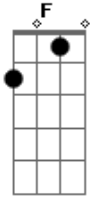

C Am Dm G7 C

G7
 O lema é cantar bem forte de sul ao norte Cristo é irmão e o amor

C G7 C C7 F C C7
 O amor é o que queremos dar unidos vamos caminhar

F G7 C Am Dm
 Com nosso irmão mais velho viveremos o evangelho

G7 C F G7 C
 Para o amor testemunhar para pa pa

Acordes

© ukulele-chords.com

© ukulele-chords.com

© ukulele-chords.com

© ukulele-chords.com

© ukulele-chords.com

© ukulele-chords.com