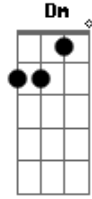

C Am Dm G7 C

G7
 O lema é cantar bem forte de sul ao norte Cristo é irmão e o amor

C G7 C C7 F C C7
 O amor é o que queremos dar unidos vamos caminhar

F G7 C Am Dm
 Com nosso irmão mais velho viveremos o evangelho

G7 C F G7 C
 Para o amor testemunhar para pa pa

Acordes

© ukulele-chords.com

© ukulele-chords.com

© ukulele-chords.com

© ukulele-chords.com

© ukulele-chords.com

© ukulele-chords.com