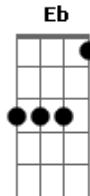

© ukulele-chords.com