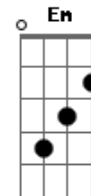

© ukulele-chords.com