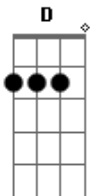

© ukulele-chords.com