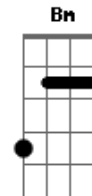

© ukulele-chords.com