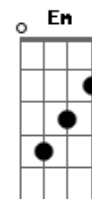

© ukulele-chords.com