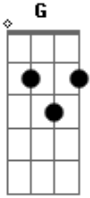

Ilmar Quintanilha - Ventre de Fogo

tom:

Intro: G D Em7 Cadd9 G

Eu fui gerado, pela Imaculada
Cadd9

Acordes

ukulele-chords.com

ukulele-chords.com

ukulele-chords.com

ukulele-chords.com

No ventre de fogo, fogo, fogo, fogo

Eu quero mais do que já vivi
Em7

Não posso parar de queimar

Tenho um vale para atravessar G