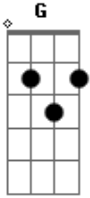

Ilmar Quintanilha - Ventre de Fogo

tom:

Intro: G D Em7 Cadd9 G

Eu fui gerado, pela Imaculada
Cadd9

Acordes

ukulele-chords.com

ukulele-chords.com

ukulele-chords.com

ukulele-chords.com

No ventre de fogo, fogo, fogo, fogo

Eu quero mais do que já vivi

Não posso parar de queimar

Tenho um vale para atravessar