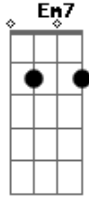

Ilmar Quintanilha - Ventre de Fogo

tom:

Intro: G D Em7 Cadd9 G

Eu fui gerado, pela Imaculada
Cadd9

Acordes

ukulele-chords.com

ukulele-chords.com

ukulele-chords.com

ukulele-chords.com

No ventre de fogo, fogo, fogo, fogo

Eu quero mais do que já vivi
Em7

Não posso parar de queimar

Tenho um vale para atravessar G