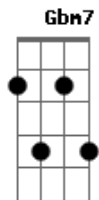

© ukulele-chords.com