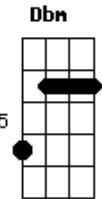

© ukulele-chords.com