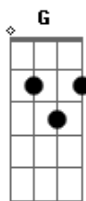

© ukulele-chords.com