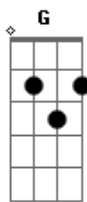

© ukulele-chords.com