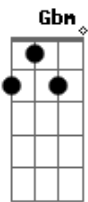

© ukulele-chords.com