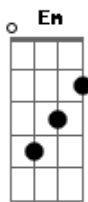

© ukulele-chords.com