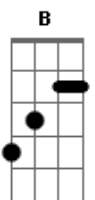

Ilmar Quintanilha - Ao Que Está Assentado No Trono

Tom: **B**

(com acordes na forma de **A**)

Capostrate na 2ª casa

A
Glória

Oh, oh glória

Bm **E**
Ao cordeiro de Deus que está assentado no trono
Bm **E** **E**
Ao Rei digno de adoração

A **Gbm** **D**
Ele é Santo, ele é Santo, ele é Santo
E **E**
Poderoso

Acordes

© ukulele-chords.com

© ukulele-chords.com

© ukulele-chords.com

© ukulele-chords.com

© ukulele-chords.com

© ukulele-chords.com