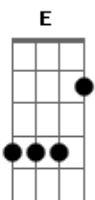

Ilmar Quintanilha - Ao Que Está Assentado No Trono

Tom: **B**

(com acordes na forma de **A**)

Capostrate na 2ª casa

A
Glória

Oh, oh glória

Bm **E**
Ao cordeiro de Deus que está assentado no trono
Bm **E** **E**
Ao Rei digno de adoração

A **Gbm** **D**
Ele é Santo, ele é Santo, ele é Santo
E **E**
Poderoso

Acordes

© ukulele-chords.com

© ukulele-chords.com

© ukulele-chords.com

© ukulele-chords.com

© ukulele-chords.com

© ukulele-chords.com