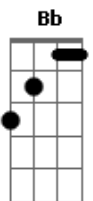

Illy - Voo Longe

tom:

Intro: Bb Cm7 Bb Cm7
Bb Cm7 Bb Cm7

Bb Cm7
Diz que tudo foi um erro
Bb Cm7

E agora quer mudar
Bb Cm7
Fala tanto de saudade
Bb Cm7
Diz que vai voltar

Cm7 Dm7 G7
Mas não tem jeito
Cm7 Gb Dm7 G7
0 tempo esgarçou o sentimento
Cm7 Gb
Na casa já não há nem paz
F F7
Nem frescor

Bb Cm7
0 espelho o travesseiro
Bb Cm7
0 cheiro, ai, nem sei
Bb Cm7
Você era tanta coisa
Bb Cm7

E eu me apaixonei

Cm7 Dm7 G7
Mas, não tem jeito
Cm7 Gb Dm7 G7
0 tempo esgarçou o sentimento
Cm7 Gb F F7
Na casa já não há nem paz nem frescor

Bb Cm7
Eu ando há tanto tempo
Dm7
À meia luz
Eb F
Já cansei de desespero
Cm7 F7 Bb
Estou passando minha vez

Bb Cm7
E voo longe e você
Bb
Não, não vai
Bb Cm7
Eu voo longe e você

Bb
Tanto faz
Bb Cm7
Voo longe e você
Bb
Até mais

Cm7 Bb
E é voo longe

Acordes

© ukulele-chords.com