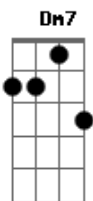

© ukulele-chords.com