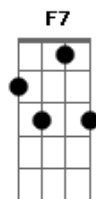

© ukulele-chords.com