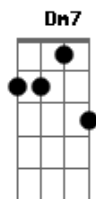

© ukulele-chords.com