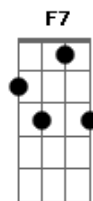

© ukulele-chords.com