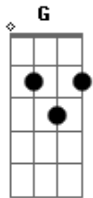

Illy - Quente e Colorido (part. Marina Sena)

G tom:

[Primeira Parte]

D Bm7
A gente se ajeita
Em7
De um jeito
C
Parece até que
D Bm7
Tem tempo que o mundo
Em7
Se ajeita
C
Pra ver a gente se encontrar

[Pré-Refão]

D
Tudo que já passei, Crimes que cometi
Bm7
Se fui fora da lei, Se me comprometi
Em7
Se fui e já voltei, Tentei não consegui
C
Eu li na minha mão, O meu caminho

D
Tudo que já rezei, Parei na contramão
Bm7
Eu me purifiquei, Pisei com os pés no chão

Acordes

© ukulele-chords.com