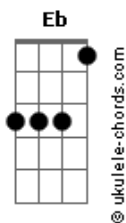

Ilícitos - Não Vou Parar

tom:

Gb (forma dos acordes no tom de G)

Afinação: Eb Ab Db Gb Bb Eb

Intro: D C G

D
Enquanto a garrafa não esvaziar
C
Enquanto a cerveja não esquentar
G
Eu ficar aqui dentro até a porta fechar
D
Enquanto tiver uma banda tocando aqui dentro
C
Enquanto a galera estiver se enloquecendo
G
Vocês não irão me ver em outro locaal
C D
Não, não irei paraaaaaar
C D
Não, não vou paraaaaaar
C D
Não, não vou paraaaaaar
G
Se depender de mim fico até o sol voltar

[Solo]

Acordes

Enquanto tiver garrafa pra esvaziar
C
Enquanto o chopp da clandestina não
Acabar
G
Eu não irei sair dessa porra de baaar

D
Enquanto tiver uns loko tocando aqui dentro
C
E a galera lançar os venenos
G
Só me tiram daqui se me expulsar
C D
Eu não, não irei paraaaaaar
C D
Não, não vou paraaaaaar
C D
Não, não vou paraaaaaar
G
Se depender de mim eu morra na porra do bar