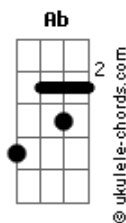

Ilícitos - Não Vou Parar

tom:

Gb (forma dos acordes no tom de G)

Afinação: Eb Ab Db Gb Bb Eb

Intro: D C G

D
Enquanto a garrafa não esvaziar
C
Enquanto a cerveja não esquentar
G
Eu ficar aqui dentro até a porta fechar
D
Enquanto tiver uma banda tocando aqui dentro
C
Enquanto a galera estiver se enloquecendo
G
Vocês não irão me ver em outro locaal
C D
Não, não irei paraaaaaar
C D
Não, não vou paraaaaaar
C D
Não, não vou paraaaaaar
G
Se depender de mim fico até o sol voltar

[Solo]

Acordes

Enquanto tiver garrafa pra esvaziar
C
Enquanto o chopp da clandestina não
Acabar
G
Eu não irei sair dessa porra de baaar

D
Enquanto tiver uns loko tocando aqui dentro
C
E a galera lançar os venenos
G
Só me tiram daqui se me expulsar
C D
Eu não, não irei paraaaaaar
C D
Não, não vou paraaaaaar
C D
Não, não vou paraaaaaar
G
Se depender de mim eu morra na porra do bar