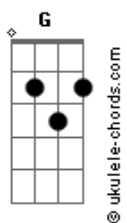

Ilícitos - Não Vou Parar

tom:

Gb (forma dos acordes no tom de G)

Afinação: Eb Ab Db Gb Bb Eb

Intro: D C G

D
Enquanto a garrafa não esvaziar
C
Enquanto a cerveja não esquentar
G
Eu ficar aqui dentro até a porta fechar
D
Enquanto tiver uma banda tocando aqui dentro
C
Enquanto a galera estiver se enloquecendo
G
Vocês não irão me ver em outro locaal
C D
Não, não irei paraaaaaar
C D
Não, não vou paraaaaaar
C D
Não, não vou paraaaaaar
G
Se depender de mim fico até o sol voltar

[Solo]

Acordes

Enquanto tiver garrafa pra esvaziar
C
Enquanto o chopp da clandestina não
Acabar
G
Eu não irei sair dessa porra de baaar

D
Enquanto tiver uns loko tocando aqui dentro
C
E a galera lançar os venenos
G
Só me tiram daqui se me expulsar
C D
Eu não, não irei paraaaaaar
C D
Não, não vou paraaaaaar
C D
Não, não vou paraaaaaar
G
Se depender de mim eu morra na porra do bar