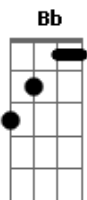

Ildefonso Dé Vieira - Destinos

tom:

Bb

Bb **Eb7** **Bb**
Se é tarde não importa
Abm6 **Cm7**
Mudar não tem tardar

Bbm7
Ainda há tempo de bater à porta
Bb
E por um momento implorar
Eb7 **Bb**
A última carícia
Abm6 **Cm7**
De um passado tão presente
Bbm7
A última delícia
Bb
Que meu corpo ainda sente

Eb7 **Bb**
Errei, erramos
Abm6 **Cm7**
E só quem erra faz jus ao perdão
Bbm7 **Abm6** **Cm7**
Sonhei, sonhamos
F7 **Bb**
E nada disso foi em vão

Eb7 **Bb**
Amei, amamos
Bb7 **Bb7** **Bb7** **Eb7M**
Como loucos meninos
Ebm7
Mas nossos destinos
Bb **Eb7** **G7**
E minhas raízes
Cm7 **F7** **Bb**
Não nos quis juntos felizes

Acordes